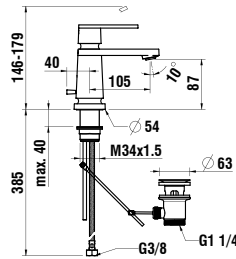

THE NEW CLASSIC

3118510041111

Single lever basin mixer, projection 105 mm, fixed spout, with pop-up waste

Einhebel-Waschtischmischer, Ausladung 105 mm, Festauslauf, mit Ablaufventil

Colours: .004

Available from 4th Quarter 2019

Verfügbar ab 4. Quartal 2019

3118510041101

Single lever basin mixer, projection 105 mm, fixed spout, without pop-up waste

Einhebel-Waschtischmischer, Ausladung 105 mm, Festauslauf, ohne Ablaufventil

Colours: .004

Available from 4th Quarter 2019

Verfügbar ab 4. Quartal 2019

3118510041211

Single lever basin mixer, projection 130 mm, fixed spout, with pop-up waste

Einhebel-Waschtischmischer, Ausladung 130 mm, Festauslauf, mit Ablaufventil

Colours: .004

Available from 4th Quarter 2019

Verfügbar ab 4. Quartal 2019