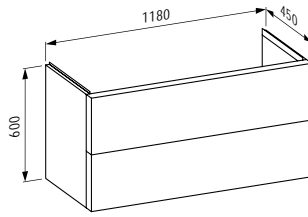

407648

Vanity unit with two drawers, incl. organiser,
for washbasin shelf right 813332

*Waschtischunterbau, 2 Schubladen,
inkl. Schubladen-Ordnungssystem,
passend zu Waschtisch 813332*

1180 x 450 x 600 mm

Colours: .640 .641 .642