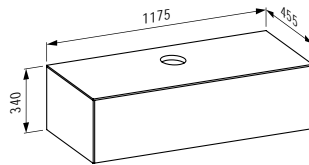

405421

Drawer element, 1 drawer, matching bowl washbasins 812340, 812341, 812342, 812343, centre cut-out

Schubladenelement, 1 Schublade, passend zu Waschtisch-Schalen 812340, 812341, 812342, 812343, Ausschnitt Mitte

1175 x 455 x 340 mm

Colours: .040 .041 .042 .140 .141 .142