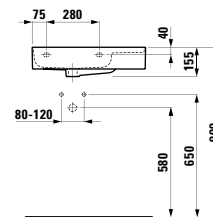

Washbasin ,compact', with semi-wet area right
Waschtisch ,compact', mit Halbnasszone rechts
 600 x 315 x 115 mm

Colours: .000 .400 .757

Options: .104 .109

Available from 3rd Quarter 2019

Verfügbar ab 3. Quartal 2019