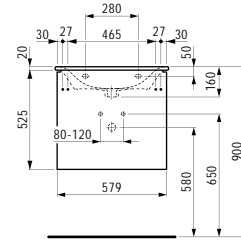

860702

Combipack 600 mm, washbasin ,slim'
with vanity unit with 2 drawers, incl. drawer organizer,
with handle anodized aluminum

*Komplettset 600 mm, Waschtisch ,slim'
mit Waschtischunterbau mit 2 Schubladen,
inkl. Schubladen-Ordnungssystem,
mit Griff Aluminium eloxiert*

600 x 450 x 545 mm

Colours: .260 .261 .262 .263 .266 .999

Options: .104