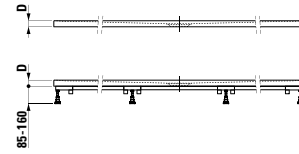

Shower tray, made of Marbond composite material, super flat, rectangular, outlet at long side

Duschwanne, aus Verbundwerkstoff Marbond, superflach, rechteckig, Ablauf an langer Seite

Colours: .000 .077 .078

Options: .000

Also suitable for flush installation

Auch für flächenbündigen Einbau geeignet

	A / mm	B / mm	C / mm	D / mm
215954	1400	700	700	30
210953	1400	800	700	30
210959	1400	900	700	30
211954	1400	1000	700	30
213956	1600	700	800	32
213957	1600	750	800	32
210954	1600	800	800	32
211950	1600	900	800	33
211955	1600	1000	800	33
214956	1800	700	900	33
214958	1800	750	900	33
210955	1800	800	900	33
211951	1800	900	900	34
211956	1800	1000	900	34
215953	2000	900	1000	36
211957	2000	1000	1000	36

212950

Shower tray, made of Marbond composite material, super flat, made-to-measure

Duschwanne, aus Verbundwerkstoff Marbond, superflach, auf Maß gefertigt

750 - 2000 x 700 - 1000 x 29 - 46 mm

Colours: .000 .077 .078

Options: .000