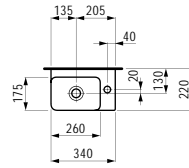

815280

Small washbasin, with tap bank right
Handwaschbecken, mit Hahnlochbank rechts
340 x 220 x 115 mm

Colours: .000 .400 .757

Options: .106

Available from 4th Quarter 2019

Verfügbar ab 4. Quartal 2019