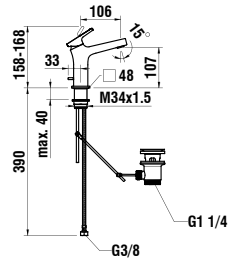

3113910041111

Single lever basin mixer, projection 106 mm, Eco+, fixed spout, with pop-up waste

Einhebel-Waschtischmischer, Ausladung 106 mm, Eco+, Festauslauf, mit Ablaufventil

Colours: .004

Available from 3rd Quarter 2019

Verfügbar ab 3. Quartal 2019