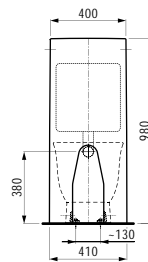

823851

Floorstanding WC, washdown, rimless, outlet horizontal or vertical
Stand-WC, Tiefspüler, spülrandlos, Abgang waagrecht oder senkrecht
560 x 370 x 430 mm

Colours: .000 .400 .757

Options: .000

Available from 4th Quarter 2019

Verfügbar ab 4. Quartal 2019