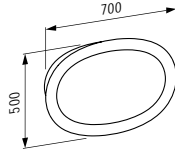

406070

Ceramic mirror with LED ambient light, horizontal or
vertical mounting, for room switch, 4000K
*Keramischer Spiegel mit LED Ambientelicht,
horizontal oder vertikal montierbar,
für Lichtschalter, 4000K*
500 x 80 x 700 mm

Colours: .000 .757

Available from 3rd Quarter 2019

Verfügbar ab 3. Quartal 2019