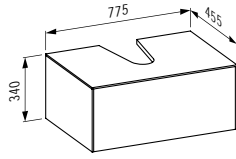

405441

Drawer element, 1 drawer, matching washbasins
816341, 816342, centre cut-out

*Schubladenelement, 1 Schublade,
passend zu Aufsatz-Waschtischen 816341, 816342,
Ausschnitt Mitte*

775 x 455 x 340 mm

Colours: .040 .041 .042 .140 .141 .142