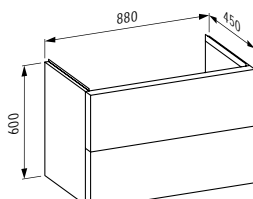

407618

Vanity unit with two drawers, incl. organiser,
for washbasin shelf left 810339 / shelf right 810338

*Waschtischunterbau, 2 Schubladen,
inkl. Schubladen-Ordnungssystem,
passend zu Waschtisch 810339 / passend zu 810338*

880 x 450 x 600 mm

Colours: .640 .641 .642