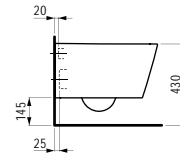

820339

Wall hanging Water Closet Bowl, rimless, washdown, cUPC approved

Wand-WC, Tiefspüler, spülrandlos, zugelassen nach cUPC (USA)

545 x 370 x 285 (430) mm

Colours: .000 .020 .400 .757 .759

Options: .000