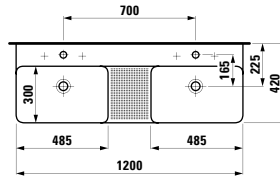

814282

Double washbasin, with semi-wet area
Doppelwaschtisch, mit Halbnasszone
1200 x 420 x 115 mm

Colours: .000 .400 .757

Options: .104 .108 .109 .136

Available from 3rd Quarter 2019

Verfügbar ab 3. Quartal 2019

410222 SPACE

Vanity unit, 2 drawers
Waschtischunterbau, 2 Schubladen
1185 x 410 x 520 mm

Colours: .100 .101 .103 .999