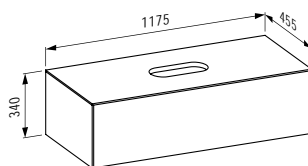

405471

Drawer element, 1 drawer, matching washbasin
bowls 812348, 812349, centre cut-out

*Schubladenelement, 1 Schublade,
passend zu Doppelwaschtisch-Schalen 812348,
812349, Ausschnitt Mitte*

1175 x 455 x 340 mm

Colours: .040 .041 .042 .140 .141 .142