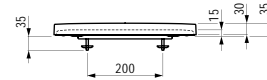

Sitz mit Deckel, abnehmbar, mit Absenkautomatik, mit gerundeter Sitzgeometrie (Ersatz für 891331)

Colours: .000 .020 .757 .759

Options: .000

407517

Vanity unit with one glas shelf, door hinge left, open shelf right for handwashbasin tap bank left 815335