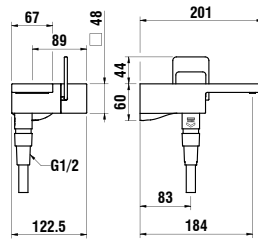

3212290911411

Single lever concealed bath mixer
for Simibox 1-Point, with accessories

*Einhebel-Unterputz-Bademischer für Simibox
1-Point, mit Zubehör*

Colours: .091*

Available from 4th Quarter 2019

*brushed stainless steel

Verfügbar ab 4. Quartal 2019

*Edelstahl gebürstet