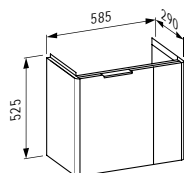

Washbasin ,compact', with semi-wet area right
Waschtisch ,compact', mit Halbnasszone rechts
 600 x 315 x 115 mm

Colours: .000 .400 .757

Options: .104 .109

Available from 3rd Quarter 2019

Verfügbar ab 3. Quartal 2019