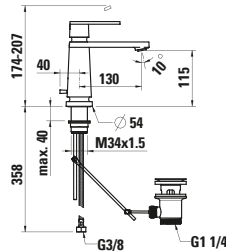

3118510041201

Single lever basin mixer, projection 130 mm, fixed spout, without pop-up waste

Einhebel-Waschtischmischer, Ausladung 130 mm, Festauslauf, ohne Ablaufventil

Colours: .004

Available from 4th Quarter 2019

Verfügbar ab 4. Quartal 2019

3118580041201

Column single lever basin mixer, projection 175 mm, fixed spout, without pop-up waste

Standsäulen-Einhebel-Waschtischmischer, Ausladung 175 mm, Festauslauf, ohne Ablaufventil

Colours: .004

Available from 4th Quarter 2019

Verfügbar ab 4. Quartal 2019