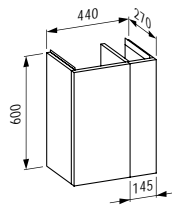

407517

Vanity unit with one glas shelf, door hinge left, open shelf right for handwashbasin tap bank left 815335

Waschtischunterbau, 1 Tür, Regal seitlich offen, Scharnier links passend zu Handwaschbecken 815335

440 x 270 x 600 mm

Colours: .640 .641 .642