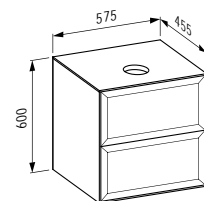

812853

Bowl washbasin with overflow channel, oval
Waschtisch-Schale mit Überlaufkanal, oval
550 x 380 x 145 mm

Colours: .000 .400 .757

Options: .109