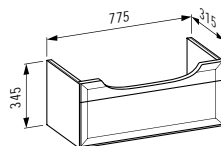

800 x 480 x 75 mm

Colours: .000 .400 .757

Options: .104 .108 .109 .136 .158

406041

Vanity unit, 1 drawer,
matches vanity washbasin 813855

*Waschtischunterbau, 1 Schublade,
passend zu Möbelwaschtisch 813855*