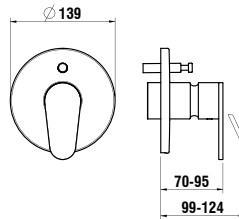

3218560040001

Set for concealed single lever bath mixer,
with diverter

*Fertigmontageset für Unterputz-Einhebel-
Bademischer, mit Umsteller*

Colours: .004

Available from 4th Quarter 2019

Verfügbar ab 4. Quartal 2019