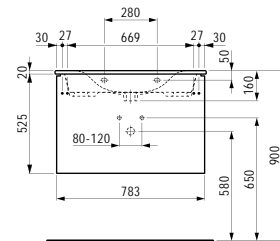

860705

Combipack 800 mm, washbasin ,slim'
with vanity unit with 2 drawers, incl. drawer organizer,
with handle anodized aluminum

*Komplettset 800 mm, Waschtisch ,slim'
mit Waschtischunterbau mit 2 Schubladen,
inkl. Schubladen-Ordnungssystem,
mit Griff Aluminium eloxiert*

800 x 450 x 545 mm

Colours: .260 .261 .262 .263 .266 .999

Options: .104

Available from 4th quarter 2019

Verfügbar ab 4. Quartal 2019