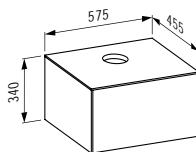

575 x 455 x 340 mm

Colours: .040 .041 .042 .140 .141 .142

405411

Drawer element, 1 drawer, matching bowl washbasins 812340, 812341, 812342, 812343, centre cut-out

Schubladenelement, 1 Schublade, passend zu Waschtisch-Schalen 812340, 812341, 812342, 812343, Ausschnitt Mitte