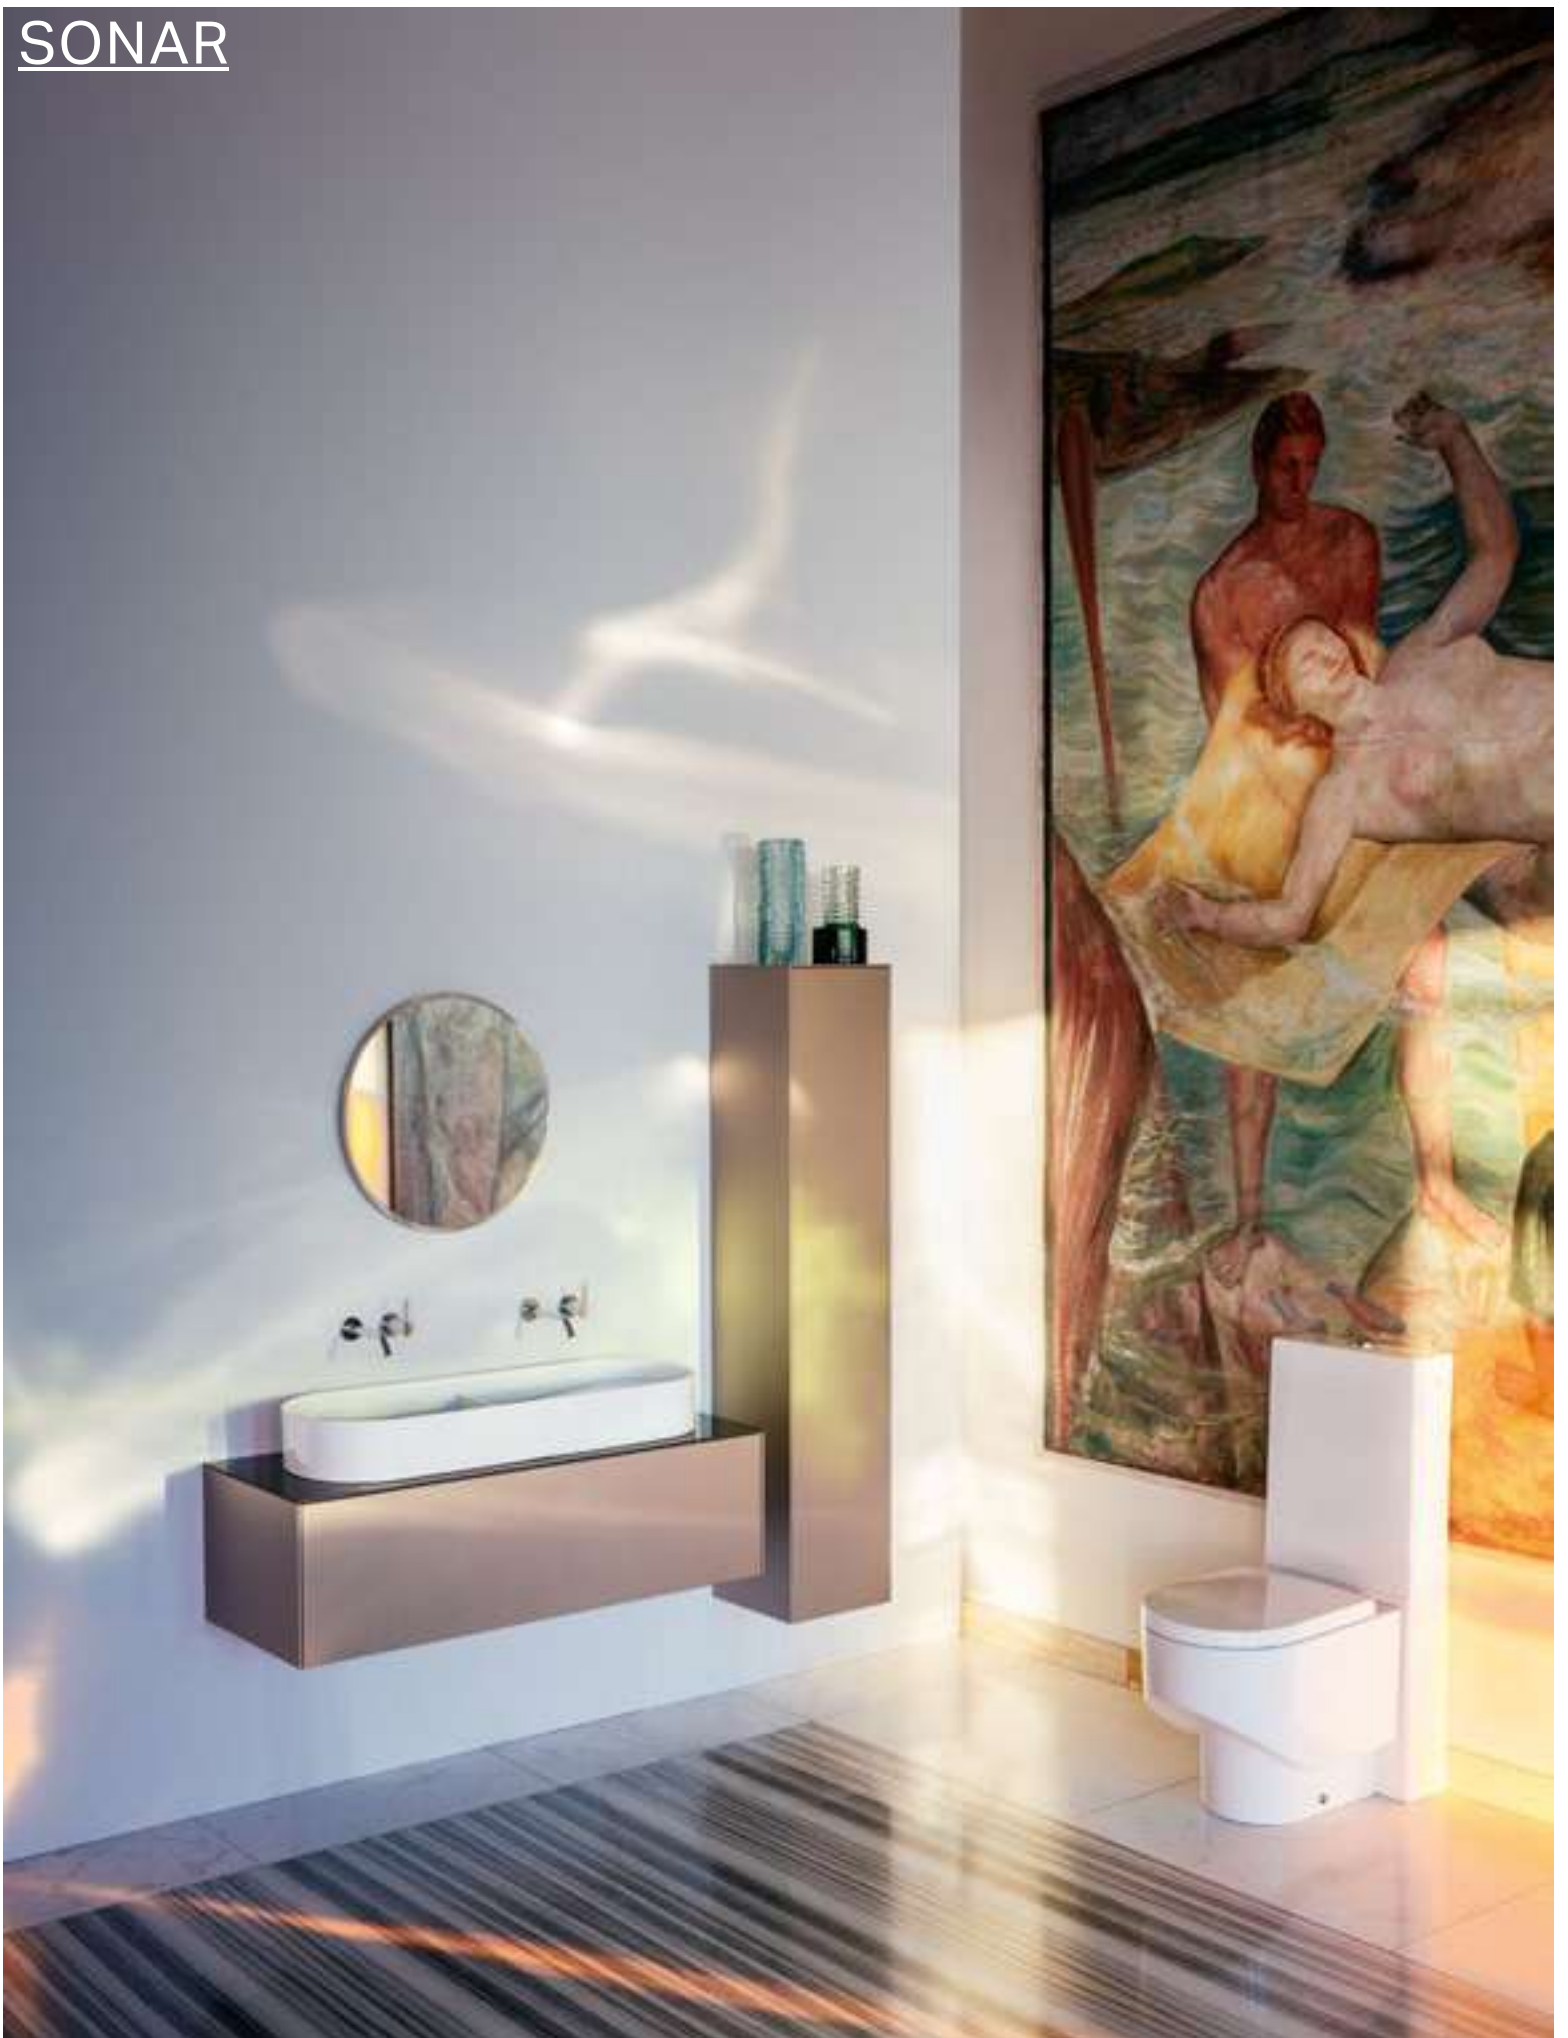

SONAR

SONAR double Washbasin bowl with surface structure 100, drawer element; tall cabinet; floorstanding WC 'rimless' with floorstanding cistern, two-part
KARTELL BY LAUFEN concealed washbasin mixers

SONAR Doppelwaschtisch-Schale mit Oberflächenstruktur 100; Schubladenelement; Hochschrank; Stand-WC 'rimless' mit Stand-Spülkasten, zweiteilig KARTELL BY LAUFEN Wandmischer