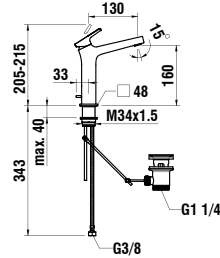

3113910041211

Single lever basin mixer, projection 130 mm, Eco+, fixed spout, with pop-up waste

Einhebel-Waschtischmischer, Ausladung 130 mm, Eco+, Festauslauf, mit Ablaufventil

Colours: .004

Available from 3rd Quarter 2019

Verfügbar ab 3. Quartal 2019