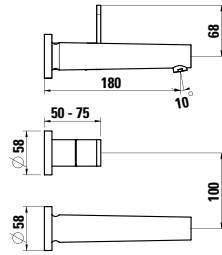

3118560041201

Concealed single lever basin mixer for Simibox
2-Point, fixed spout, projection 180 mm

*Einhebel-Unterputz-Waschtischmischer für Simibox
2-Point, Festauslauf, Ausladung 180 mm*

Colours: .004

Available from 4th Quarter 2019

Verfügbar ab 4. Quartal 2019

3128560041201

Concealed twin handled basin mixer,
projection 180 mm

*2-Griff-Unterputz-Waschtischmischer,
Ausladung 180 mm*

Colours: .004

Available from 4th Quarter 2019

Verfügbar ab 4. Quartal 2019