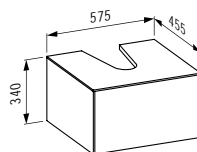

405431

Drawer element, 1 drawer, matching small washbasin 816341, centre cut-out

Schubladenelement, 1 Schublade, passend zu Aufsatz-Handwaschbecken 816341, Ausschnitt Mitte

575 x 455 x 340 mm

Colours: .040 .041 .042 .140 .141 .142