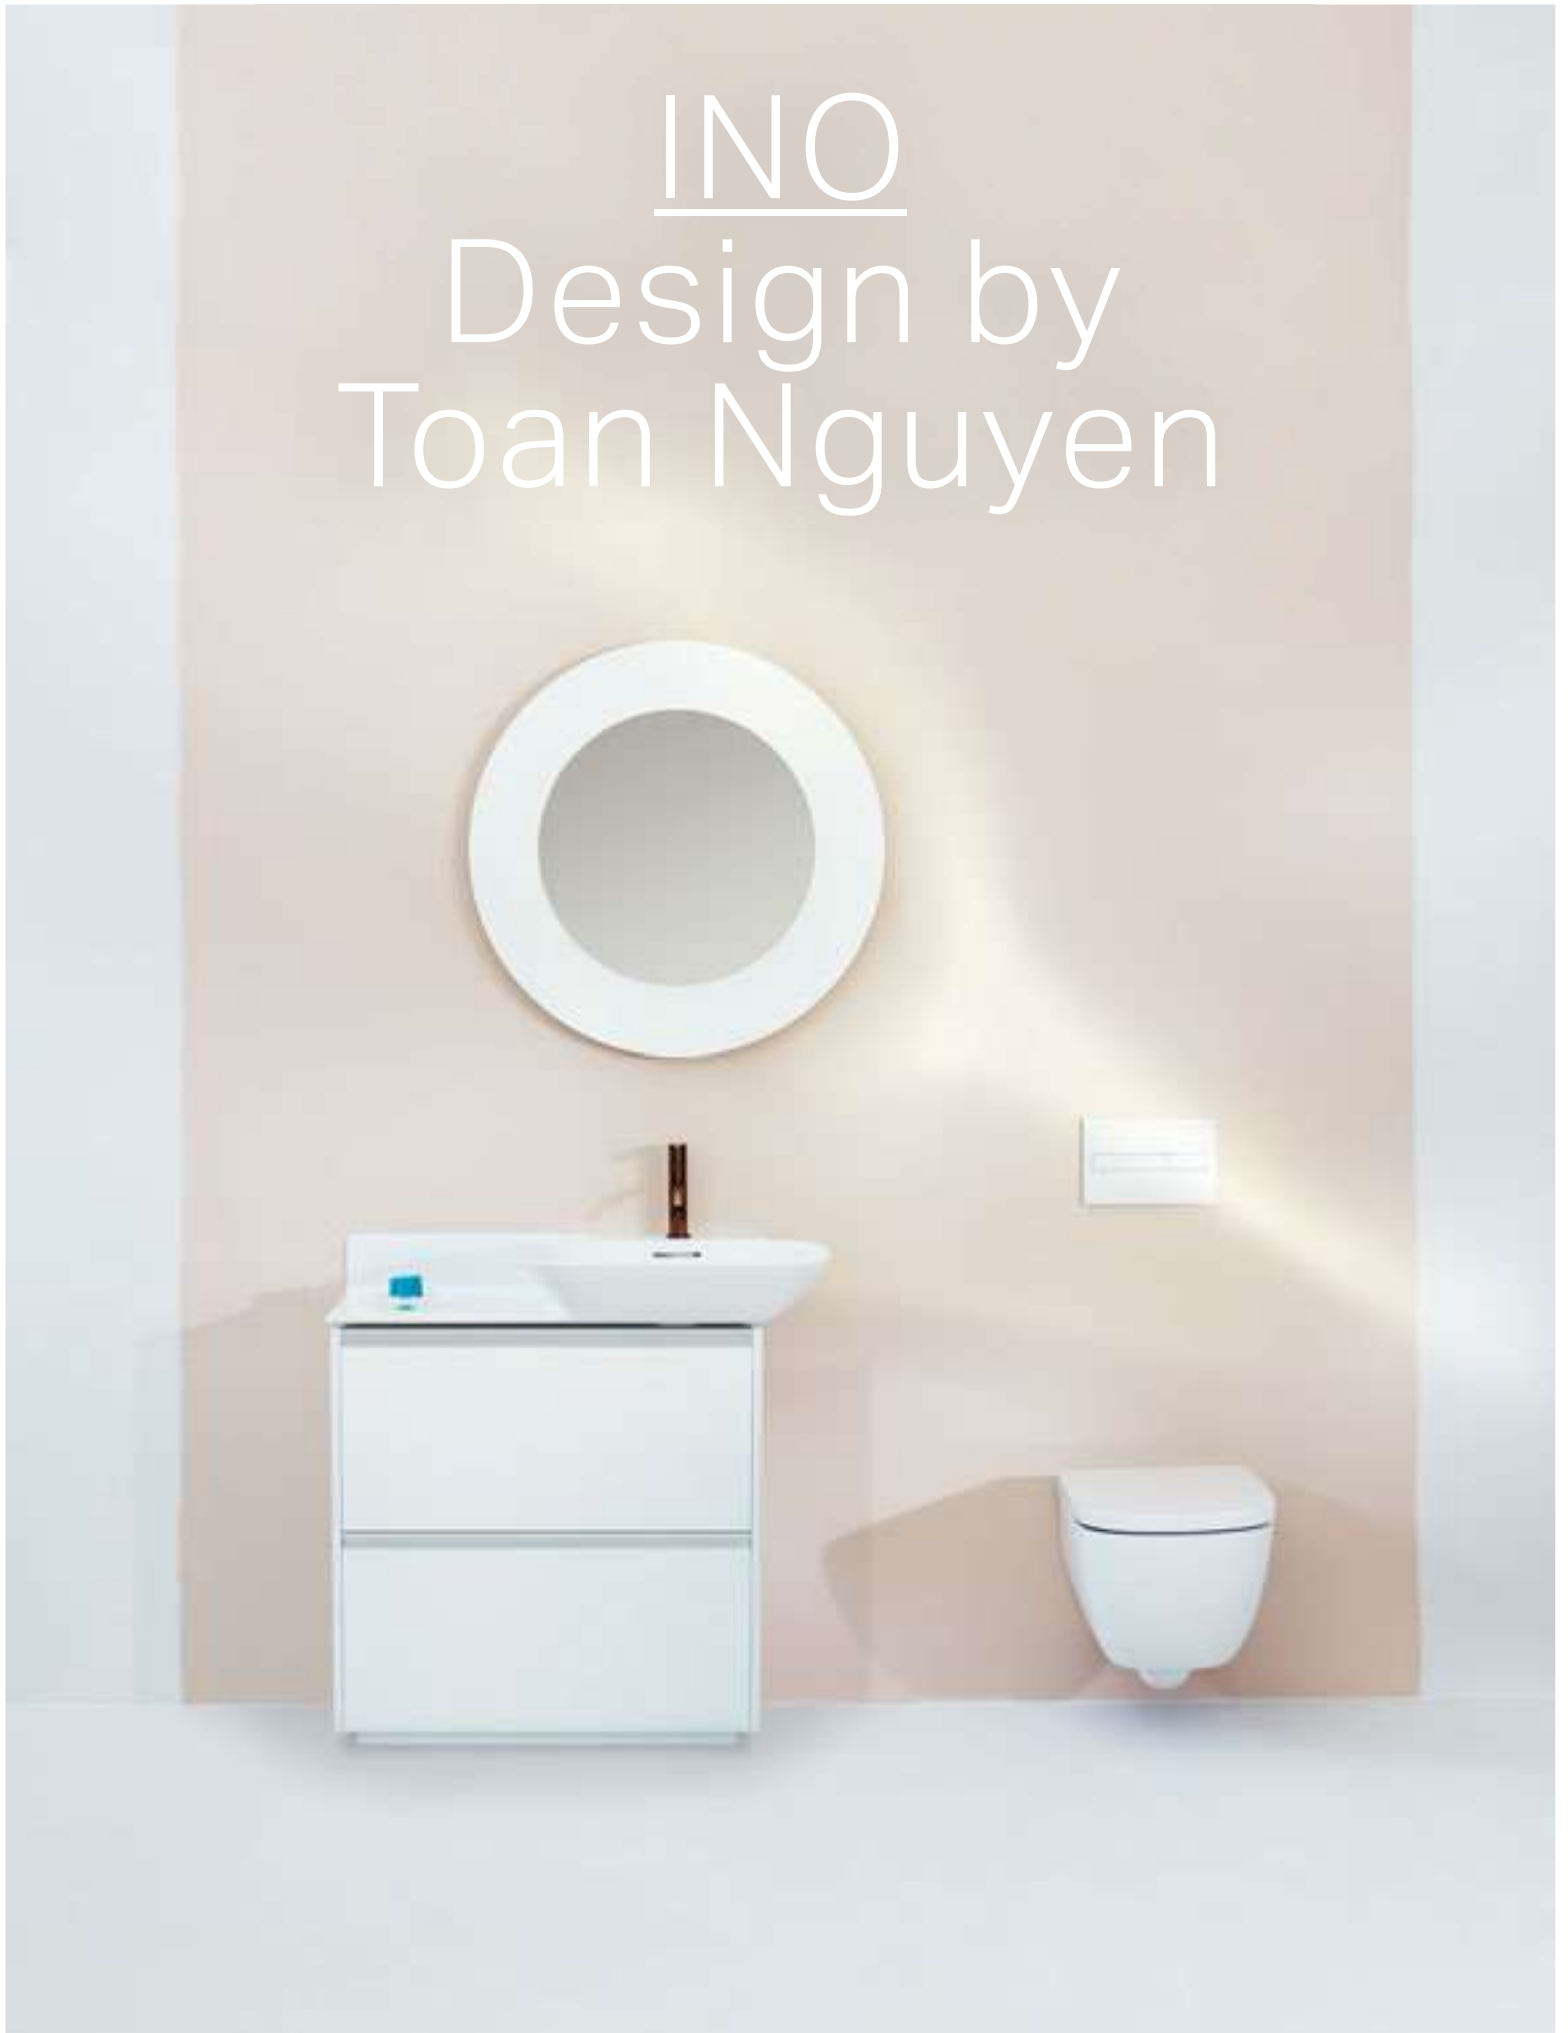

INO Design by Toan Nguyen

INO vanity washbasin 90, shelf left, with BASE vanity unit PALOMBA COLLECTION wall-hung WC rimless KARTELL BY LAUFEN single lever basin mixer; mirror 'All Saints' LIS flush plate
INO Möbelwaschtisch 90, Ablage links, mit BASE Waschtischunterbau PALOMBA COLLECTION Wand-WC spürlos
KARTELL BY LAUFEN Einhebel Waschtischmischer; Spiegel 'All Saints' LIS Drückerplatte