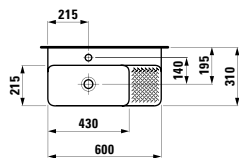

Washbasin ,compact', with semi-wet area right
Waschtisch ,compact', mit Halbnasszone rechts
 600 x 315 x 115 mm

Colours: .000 .400 .757

Options: .104 .109

Available from 3rd Quarter 2019

Verfügbar ab 3. Quartal 2019