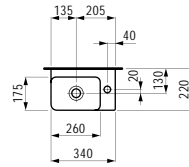

862280 VAL+BASE

Combipack, small washbasin
with vanity unit ,Base' with 1 door
*Komplettset, Handwaschbecken mit
Waschtischunterbau ,Base' mit 1 Tür*
340 x 220 x 640 mm

Colours: .260 .261 .262 .263 M01 M36 .999

Options: .106

Available from 4th Quarter 2019

Verfügbar ab 4. Quartal 2019