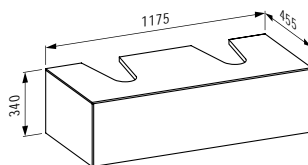

405454

Drawer element, 1 drawer, matching small washbasin
816341, cut-out left and right

*Schubladenelement, 1 Schublade,
passend zu Aufsatz-Handwaschbecken 816341,
Ausschnitt links und rechts*

1175 x 455 x 340 mm

Colours: .040 .041 .042 .140 .141 .142