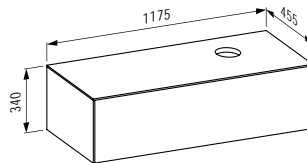

405427

Drawer element, 1 drawer, matching bowl washbasins 812340, 812341, 812342, 812343, cut-out right, incl. drilled tap hole

Schubladenelement, 1 Schublade, passend zu Waschtisch-Schalen 812340, 812341, 812342, 812343, Ausschnitt rechts, inkl. gebohrtes Hahnloch

1175 x 455 x 340 mm

Colours: .140 .141 .142