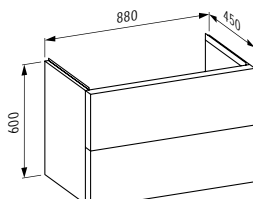

407608

Vanity unit with two drawers, incl. organiser,
for washbasin shelf left 810339 / shelf right 810338

*Waschtischunterbau, 2 Schubladen,
inkl. Schubladen-Ordnungssystem,
passend zu Waschtisch 810339 / passend zu 810338*

880 x 450 x 600 mm

Colours: .640 .641 .642