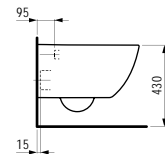

540 x 360 x 265 (430) mm

Colours: .000 .400

Options: .000

891802 PALOMBA COLLECTION

WC seat and cover, removable, with lowering system

WC Sitz mit Deckel, abnehmbar, mit Absenkautomatik

Colours: .000

Options: .000