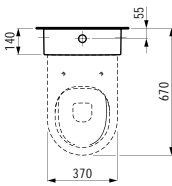

823851

Floorstanding WC, washdown, rimless, outlet horizontal or vertical
Stand-WC, Tiefspüler, spülrandlos, Abgang waagrecht oder senkrecht
560 x 370 x 430 mm

Colours: .000 .400 .757

Options: .000

Available from 4th Quarter 2019

Verfügbar ab 4. Quartal 2019