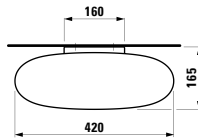

877851

Ceramic shelf
Keramische Ablage
420 x 160 mm

Colours: .000 .757

Options: .000*

Available from 4th Quarter 2019

*Screwed (screws included) or glued
(adhesive included)

Verfügbar ab 4. Quartal 2019

**Montage geschraubt (Schrauben inklusive)
oder geklebt (Klebstoff inklusive)*