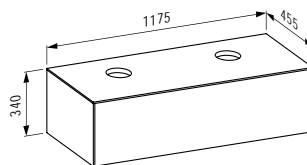

405428

Drawer element, 1 drawer, matching bowl washbasins 812340, 812341, 812342, 812343, cut-outs left and right incl. drilled tap holes

Schubladenelement, 1 Schublade, passend zu Waschtisch-Schalen 812340, 812341, 812342, 812343, Ausschnitt links und rechts inkl. gebohrte Hahnlöcher

1175 x 455 x 340 mm

Colours: .140 .141 .142