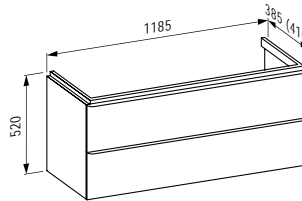

814282

Double washbasin, with semi-wet area
Doppelwaschtisch, mit Halbnasszone
1200 x 420 x 115 mm

Colours: .000 .400 .757

Options: .104 .108 .109 .136

Available from 3rd Quarter 2019

Verfügbar ab 3. Quartal 2019

410222 SPACE

Vanity unit, 2 drawers
Waschtischunterbau, 2 Schubladen
1185 x 410 x 520 mm

Colours: .100 .101 .103 .999