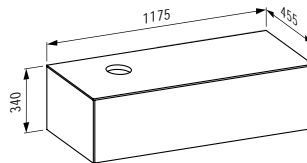

405426

Drawer element, 1 drawer, matching bowl washbasins 812340, 812341, 812342, 812343, cut-out left, incl. drilled tap hole

Schubladenelement, 1 Schublade, passend zu Waschtisch-Schalen 812340, 812341, 812342, 812343, Ausschnitt links, inkl. gebohrtes Hahnloch

1175 x 455 x 340 mm

Colours: .140 .141 .142