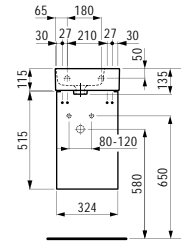

862280 VAL+BASE

Combipack, small washbasin
with vanity unit ,Base' with 1 door
*Komplettset, Handwaschbecken mit
Waschtischunterbau ,Base' mit 1 Tür*
340 x 220 x 640 mm

Colours: .260 .261 .262 .263 M01 M36 .999

Options: .106

Available from 4th Quarter 2019

Verfügbar ab 4. Quartal 2019