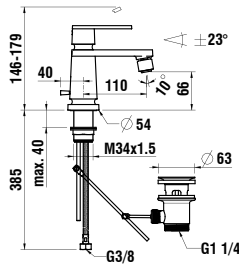

3318570041411

Wall-mounted single lever shower mixer,
with one outlet, with accessories

*Aufputz-Einhebel-Duschenmischer,
mit einem Wasserabgang, mit Zubehör*

Colours: .004

Available from 4th Quarter 2019

Verfügbar ab 4. Quartal 2019