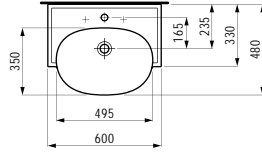

THE NEW CLASSIC

813853

Vanity washbasin

Möbelwaschtisch

600 x 480 x 75 mm

Colours: .000 .400 .757

Options: .104 .108 .109 .136 .158

406031

Vanity unit, 1 drawer,
matches vanity washbasin 813853

*Waschtischunterbau, 1 Schublade,
passend zu Möbelwaschtisch 813853*

575 x 315 x 345 mm

Colours: .631 .627 .628

406032

Vanity unit, 2 drawers,
matches vanity washbasin 813853

*Waschtischunterbau, 2 Schubladen,
passend zu Möbelwaschtisch 813853*

575 x 315 x 675 mm

Colours: .631 .627 .628

813855

Vanity washbasin

Möbelwaschtisch

800 x 480 x 75 mm

Colours: .000 .400 .757

Options: .104 .108 .109 .136 .158