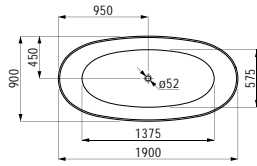

220852

Freestanding bathtub,
made of solid surface material Sentec
*Freistehende Badewanne,
aus Mineralgusswerkstoff Sentec*
1900 x 900 x 580 mm

Colours: .000

Options: .000

406070

Ceramic mirror with LED ambient light, horizontal or
vertical mounting, for room switch, 4000K
*Keramischer Spiegel mit LED Ambientelicht,
horizontal oder vertikal montierbar,
für Lichtschalter, 4000K*
500 x 80 x 700 mm

Colours: .000 .757

Available from 3rd Quarter 2019

Verfügbar ab 3. Quartal 2019