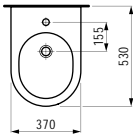

830851

Wall-hung bidet
Wandbidet
530 x 370 x 430 mm

Colours: .000 .400 .757

Options: .302