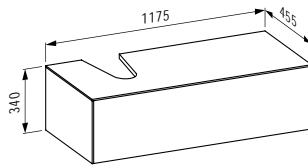

405452

Drawer element, 1 drawer, matching washbasins
816341, 816342, cut-out left / right

*Schubladenelement, 1 Schublade,
passend zu Aufsatz-Waschtischen 816341, 816342,
Ausschnitt links / rechts*

1175 x 455 x 340 mm

Colours: .040 .041 .042 .140 .141 .142