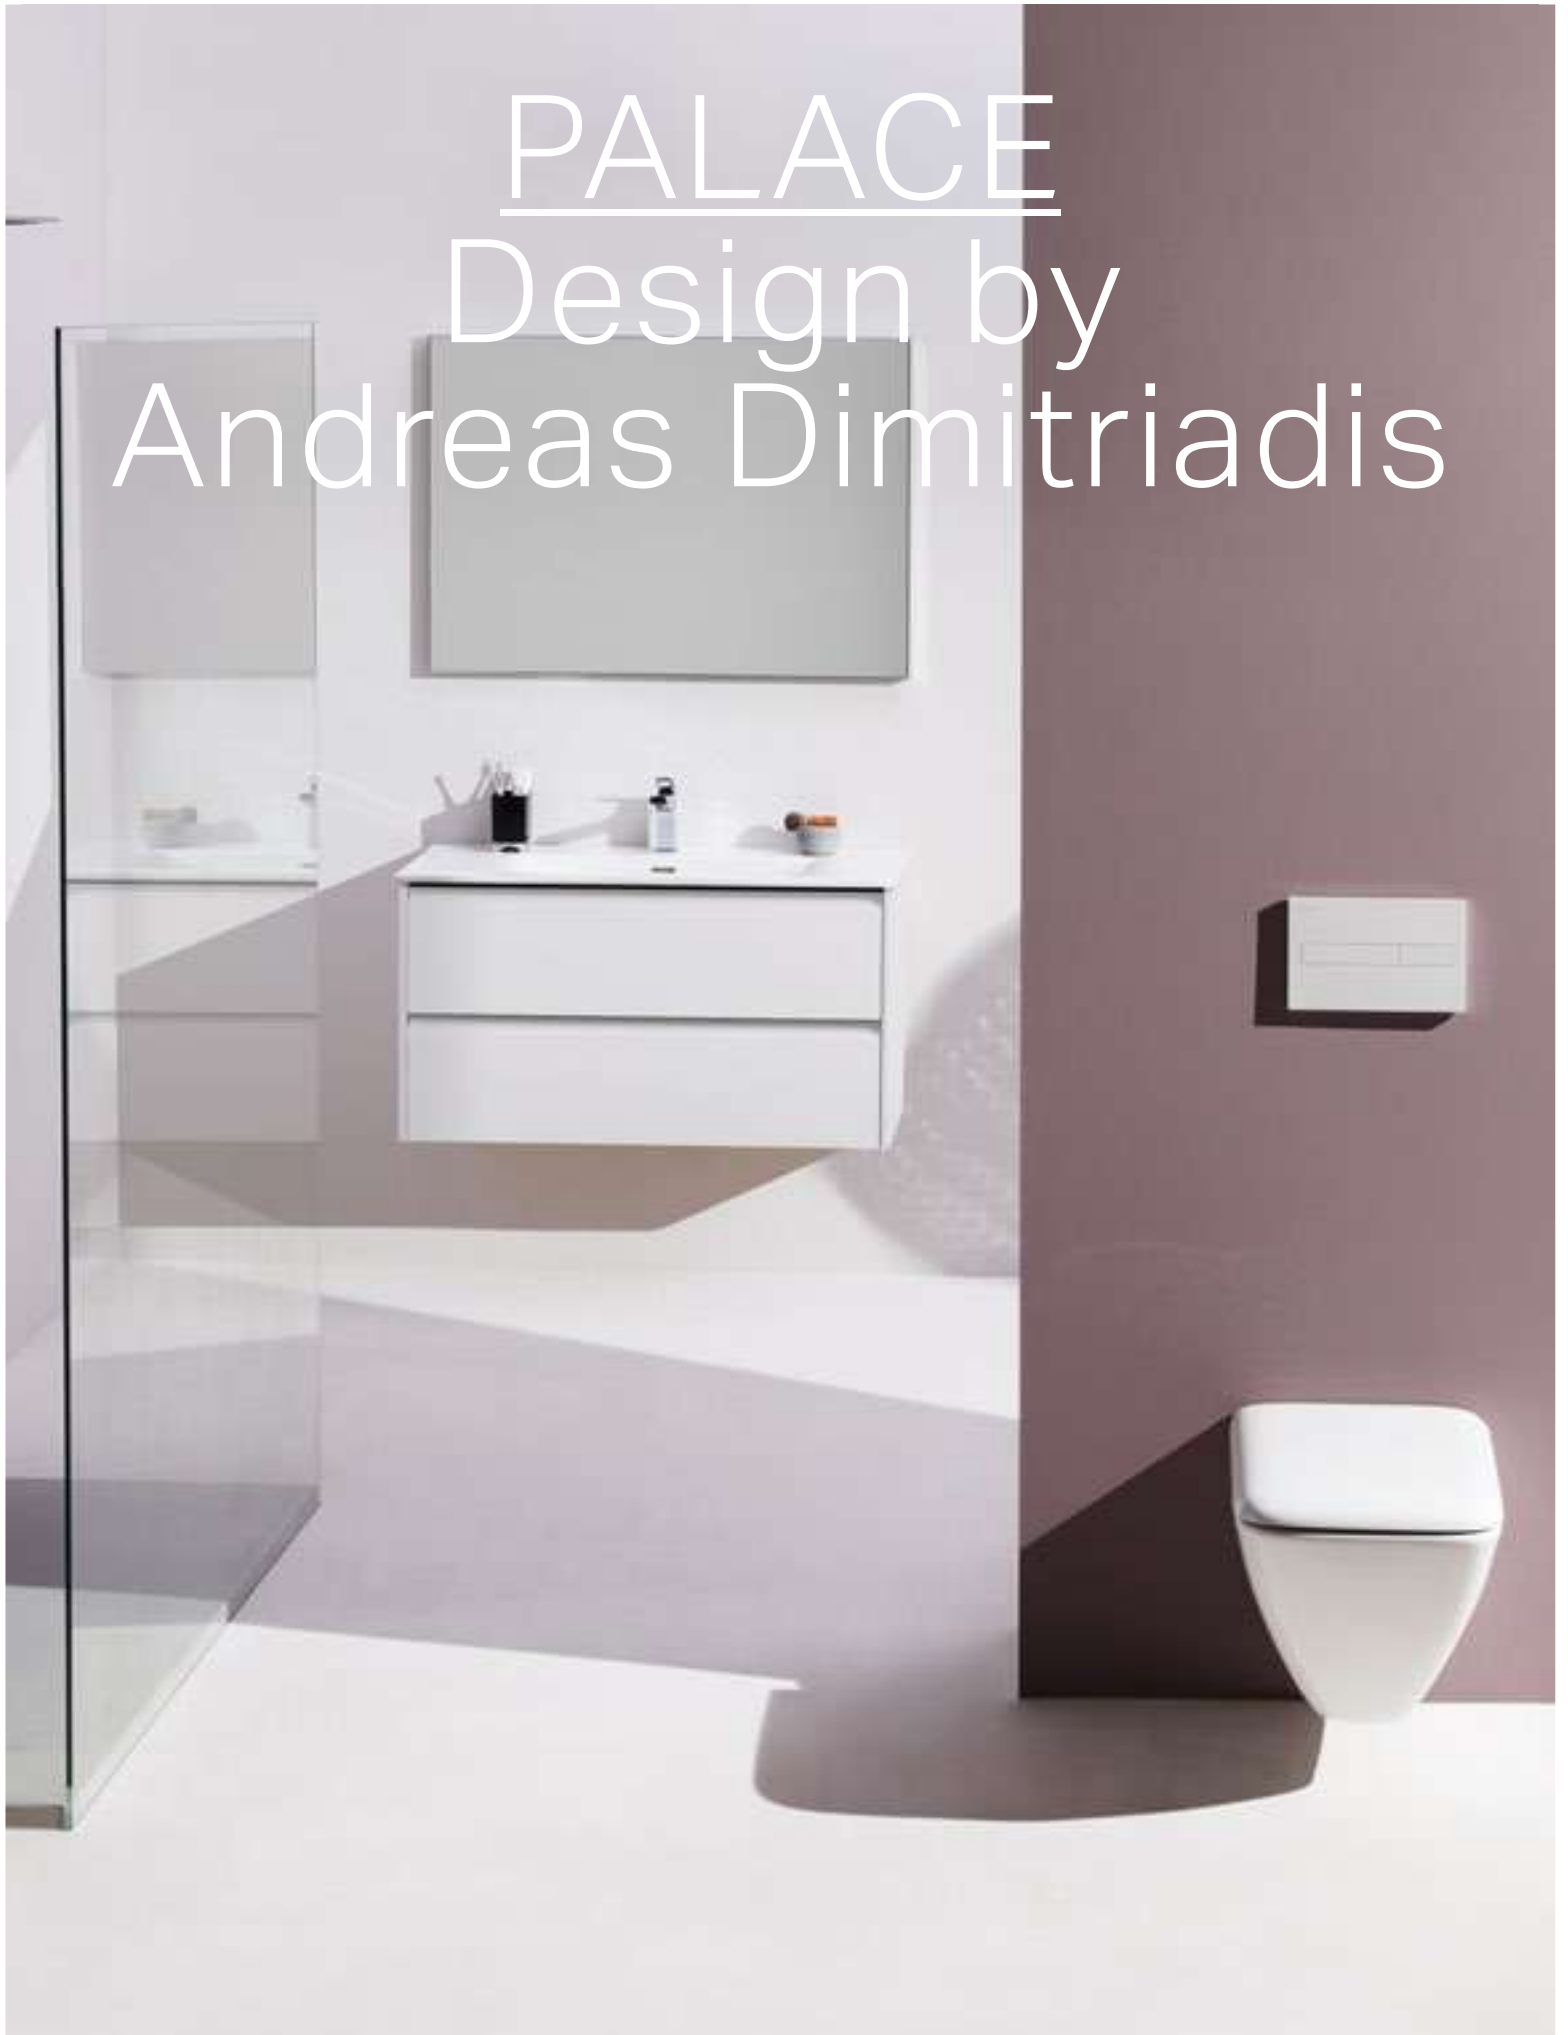

PALACE Design by Andreas Dimitriadis

PALACE combipack 80, washbasin 'slim' with vanity unit; wall-hung WC 'compact' LIS flush plate FRAME 25 mirror
PALACE Komplettsset 80, Waschtisch 'slim' mit Waschtischunterbau; Wand-WC 'compact' LIS Drückerplatte FRAME 25 Spiegel