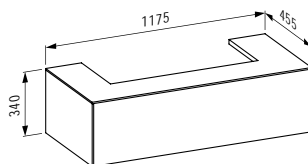

1175 x 455 x 340 mm

Colours: .040 .041 .042 .140 .141 .142

405471

Drawer element, 1 drawer, matching washbasin
bowls 812348, 812349, centre cut-out

*Schubladenelement, 1 Schublade,
passend zu Doppelwaschtisch-Schalen 812348,
812349, Ausschnitt Mitte*