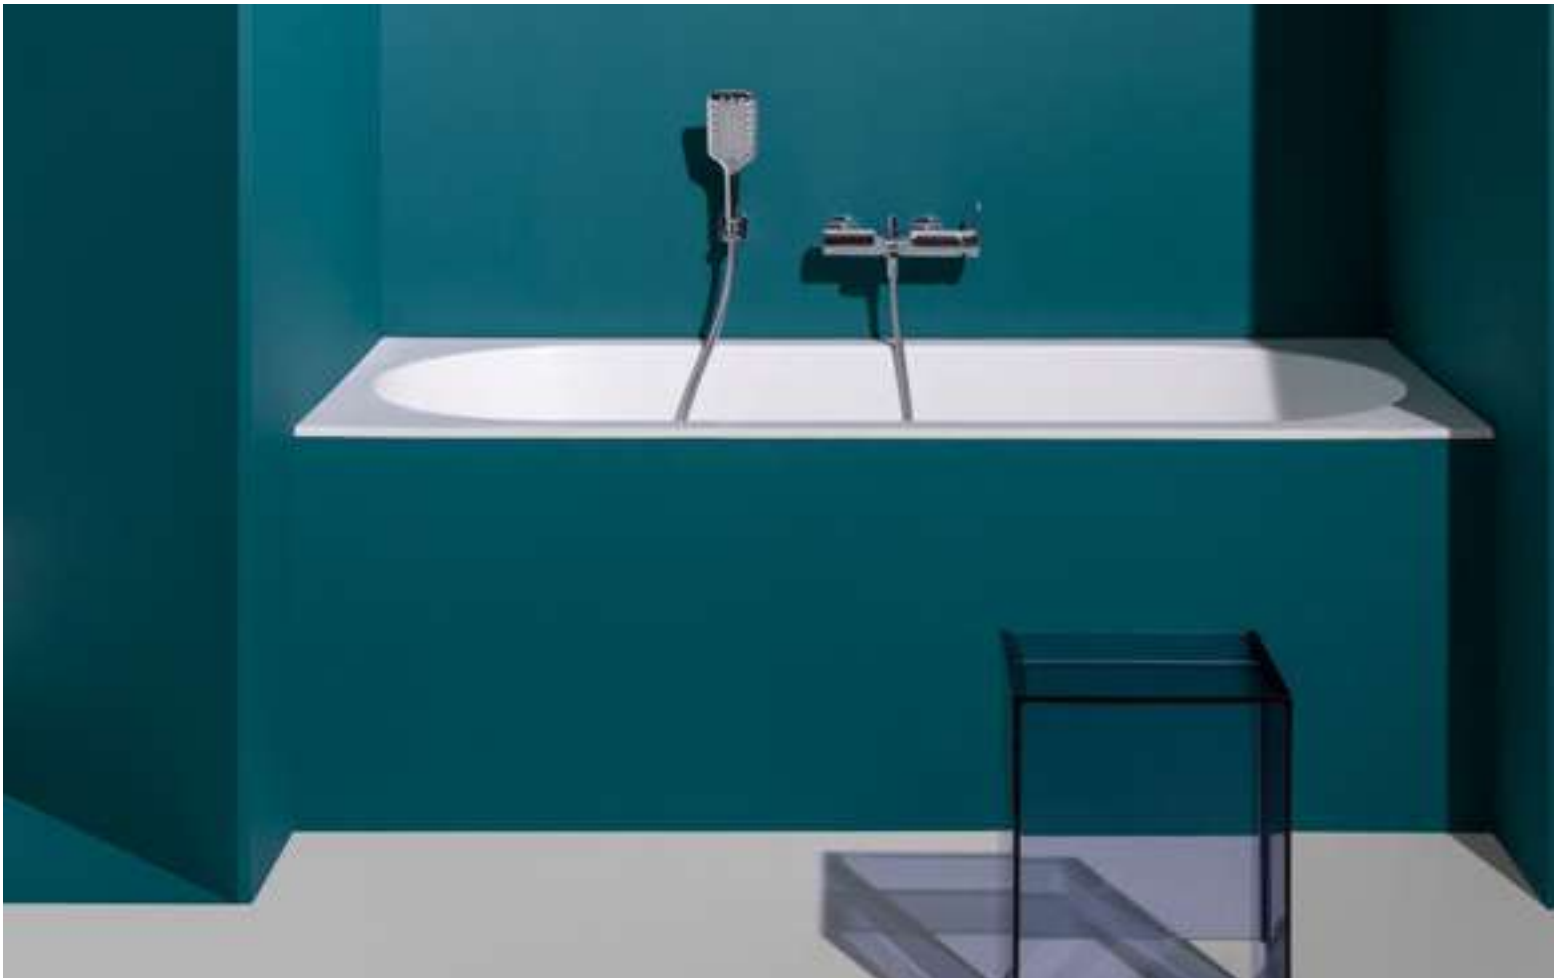

LAUFEN PRO bathtub, drop-in version, made of Marbond
LAUFEN PRO Badewanne, Einbauversion aus Marbond