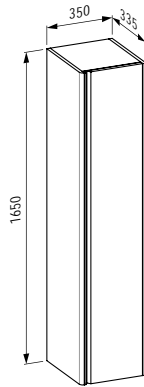

820802 PALOMBA COLLECTION

Wall-hung WC, rimless, washdown
Wand-WC, spülrandlos, Tiefspüler

540 x 360 x 265 (430) mm

Colours: .000 .400

Options: .000