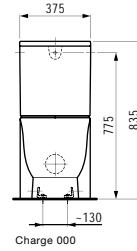

THE NEW CLASSIC

824858

Floorstanding WC, close-coupled, washdown, rimless, outlet horizontal or vertical

Stand-WC für aufgesetzten Spülkasten, Tiefspüler, spülrandlos, Abgang waagrecht oder senkrecht
700 x 370 x 430 mm

Colours: .000 .400 .757

Options: .000 .231 .251

Available from 4th Quarter 2019

Verfügbar ab 4. Quartal 2019

828851

Cistern, rear water inlet (center)

Spülkasten, Wasseranschluss hinten mittig

365 x 150 x 395 mm

Colours: .000 .757

Options: .871

Available from 4th Quarter 2019

Verfügbar ab 4. Quartal 2019

828852

Cistern, side water inlet (left or right)

Spülkasten, Wasseranschluss seitlich (links oder rechts)

365 x 150 x 395 mm

Colours: .000 .757

Options: .872

Available from 4th Quarter 2019

Verfügbar ab 4. Quartal 2019

828853

Cistern, water inlet at bottom left

Spülkasten, Wasseranschluss unten links

365 x 150 x 395 mm

Colours: .000 .757

Options: .873 .843

Available from 4th Quarter 2019

Verfügbar ab 4. Quartal 2019

828855

Cistern, water inlet at bottom right

Spülkasten, Wasseranschluss unten rechts

365 x 150 x 395 mm

Colours: .000 .757

Options: .873

Available from 4th Quarter 2019

Verfügbar ab 4. Quartal 2019

406061

Tall cabinet, 1 door, left hinged, with 1 wooden shelf and 4 glass shelves

Hochschrank, 1 Tür, Scharnier links, mit 1 Holzfachboden und 4 Glasfachböden

320 x 320 x 1600 mm

Colours: .631 .627 .628

406062

Tall cabinet, 1 door, right hinged, with 1 wooden shelf and 4 glass shelves

Hochschrank, 1 Tür, Scharnier rechts, mit 1 Holzfachboden und 4 Glasfachböden

320 x 320 x 1600 mm

Colours: .631 .627 .628