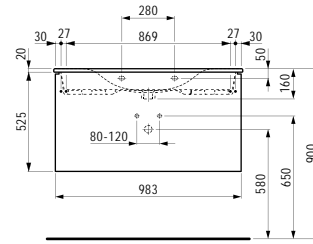

860707

Combipack 1000 mm, washbasin ,slim' with vanity unit with 2 drawers, incl. drawer organizer, with handle anodized aluminum

Komplettset 1000 mm, Waschtisch ,slim' mit Waschtischunterbau mit 2 Schubladen, inkl. Schubladen-Ordnungssystem, mit Griff Aluminium eloxiert

1000 x 450 x 545 mm

Colours: .260 .261 .262 .263 .266 .999

Options: .104

Available from 4th quarter 2019

Verfügbar ab 4. Quartal 2019