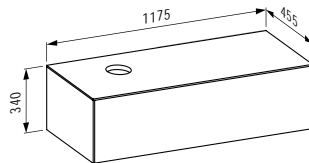

405422

Drawer element, 1 drawer, matching bowl washbasins 812340, 812341, 812342, 812343, cut-out left

Schubladenelement, 1 Schublade, passend zu Waschtisch-Schalen 812340, 812341, 812342, 812343, Ausschnitt links

1175 x 455 x 340 mm

Colours: .040 .041 .042 .140 .141 .142