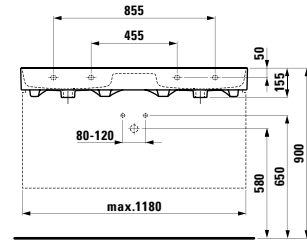

814282

Double washbasin, with semi-wet area
Doppelwaschtisch, mit Halbnasszone
1200 x 420 x 115 mm

Colours: .000 .400 .757

Options: .104 .108 .109 .136

Available from 3rd Quarter 2019

Verfügbar ab 3. Quartal 2019

410222 SPACE

Vanity unit, 2 drawers
Waschtischunterbau, 2 Schubladen
1185 x 410 x 520 mm

Colours: .100 .101 .103 .999