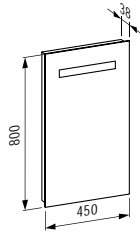

447611 LEELO

Mirror, 450 mm with integrated horizontal LED lighting, for room switch, aluminium frame, 4000K, IP44

Spiegel, 450 mm, mit integrierter horizontaler LED-Beleuchtung, für Lichtschalter, Aluminiumrahmen, 4000K, IP44

450 x 38 x 800 mm

Colours: .144

447612 LEELO

Mirror, 450 mm with integrated horizontal LED lighting, 1 touch sensor (On/ Off/ Dimmer), aluminium frame, 4000K, IP44

Spiegel, 450 mm, mit integrierter horizontaler LED-Beleuchtung, 1 Touch Sensorschalter (An/ Aus/ Dimmer), Aluminiumrahmen, 4000K, IP44

450 x 38 x 800 mm

Colours: .144

447613 LEELO

Mirror, 450 mm with integrated horizontal LED lighting and ambient light, 3 touch sensors (On-Off/ Dimmer/ Colour temperature change 2700-6000K), aluminium frame, IP44

Spiegel, 450 mm, mit integrierter horizontaler LED-Beleuchtung und Ambientelicht, 3 Touch Sensorschalter (An-Aus/ Dimmer/ Farbtemperaturwechsel 2700-6000K), Aluminiumrahmen, IP44

450 x 32 x 800 mm

Colours: .144

447621 LEELO

Mirror, 550 mm with integrated horizontal LED lighting, for room switch, aluminium frame, 4000K, IP44

Spiegel, 550 mm, mit integrierter horizontaler LED-Beleuchtung, für Lichtschalter, Aluminiumrahmen, 4000K, IP44

550 x 38 x 800 mm

Colours: .144