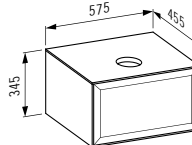

812853

Bowl washbasin with overflow channel, oval
Waschtisch-Schale mit Überlaufkanal, oval
550 x 380 x 145 mm

Colours: .000 .400 .757

Options: .109