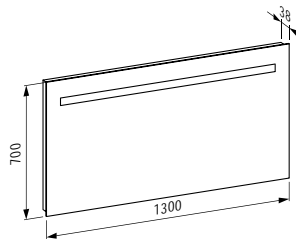

447682 LEELO

Mirror, 1300 mm with integrated horizontal LED lighting, 1 touch sensor (On/ Off/ Dimmer), aluminium frame, 4000K, IP44

Spiegel, 1300 mm, mit integrierter horizontaler LED-Beleuchtung, 1 Touch Sensorschalter (An/ Aus/ Dimmer), Aluminiumrahmen, 4000K, IP44

1300 x 38 x 700 mm

Colours: .144

447683 LEELO

Mirror, 1300 mm with integrated horizontal LED lighting and ambient light, 3 touch sensors (On-Off/ Dimmer/ Colour temperature change 2700-6000K), aluminium frame, IP44

Spiegel, 1300 mm, mit integrierter horizontaler LED-Beleuchtung und Ambientlicht, 3 Touch Sensorschalter (An-Aus/ Dimmer/ Farbtemperaturwechsel 2700-6000K), Aluminiumrahmen, IP44

1300 x 32 x 700 mm

Colours: .144