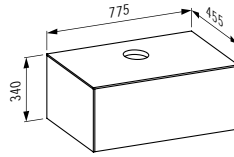

405415

Drawer element, 1 drawer, matching bowl washbasins 812340, 812341, 812342, 812343, centre cut-out incl. drilled tap hole

Schubladenelement, 1 Schublade, passend zu Waschtisch-Schalen 812340, 812341, 812342, 812343, Ausschnitt Mitte inkl. gebohrtes Hahnloch

775 x 455 x 340 mm

Colours: .140 .141 .142