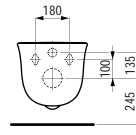

820851

Wall-hung WC, washdown, rimless
Wand-WC, Tiefspüler, spülrandlos
530 x 370 x 430 mm

Colours: .000 .400 .757

Options: .000