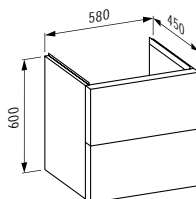

407558

Vanity unit with two drawers, incl. organiser,
for washbasin shelf right 810334

*Waschtischunterbau, 2 Schubladen,
inkl. Schubladen-Ordnungssystem,
passend zu Waschtisch 810334*

580 x 450 x 600 mm

Colours: .640 .641 .642