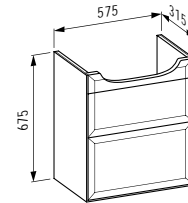

THE NEW CLASSIC

813853

Vanity washbasin

Möbelwaschtisch

600 x 480 x 75 mm

Colours: .000 .400 .757

Options: .104 .108 .109 .136 .158

406031

Vanity unit, 1 drawer,
matches vanity washbasin 813853

*Waschtischunterbau, 1 Schublade,
passend zu Möbelwaschtisch 813853*

575 x 315 x 345 mm

Colours: .631 .627 .628

406032

Vanity unit, 2 drawers,
matches vanity washbasin 813853

*Waschtischunterbau, 2 Schubladen,
passend zu Möbelwaschtisch 813853*

575 x 315 x 675 mm

Colours: .631 .627 .628

813855

Vanity washbasin

Möbelwaschtisch

800 x 480 x 75 mm

Colours: .000 .400 .757

Options: .104 .108 .109 .136 .158