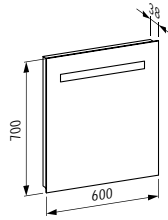

LEELO MIRRORS

447631 LEELO

Mirror, 600 mm with integrated horizontal LED lighting, for room switch, aluminium frame, 4000K, IP44

Spiegel, 600 mm, mit integrierter horizontaler LED-Beleuchtung, für Lichtschalter, Aluminiumrahmen, 4000K, IP44

600 x 38 x 700 mm

Colours: .144

447632 LEELO

Mirror, 600 mm with integrated horizontal LED lighting, 1 touch sensor (On/ Off/ Dimmer), aluminium frame, 4000K, IP44

Spiegel, 600 mm, mit integrierter horizontaler LED-Beleuchtung, 1 Touch Sensorschalter (An/ Aus/ Dimmer), Aluminiumrahmen, 4000K, IP44

600 x 38 x 700 mm

Colours: .144

447633 LEELO

Mirror, 600 mm with integrated horizontal LED lighting and ambient light, 3 touch sensors (On-Off/ Dimmer/ Colour temperature change 2700-6000K), aluminium frame, IP44

Spiegel, 600 mm, mit integrierter horizontaler LED-Beleuchtung und Ambientlicht, 3 Touch Sensorschalter (An-Aus/ Dimmer/ Farbtemperaturwechsel 2700-6000K), Aluminiumrahmen, IP44

600 x 32 x 700 mm

Colours: .144

447641 LEELO

Mirror, 800 mm with integrated horizontal LED lighting, for room switch, aluminium frame, 4000K, IP44

Spiegel, 800 mm, mit integrierter horizontaler LED-Beleuchtung, für Lichtschalter, Aluminiumrahmen, 4000K, IP44

800 x 38 x 700 mm

Colours: .144