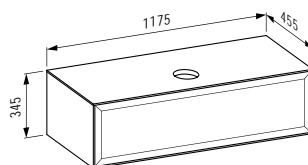

406021

Drawer element 1200, 1 drawer,
with centre cut-out

*Schubladenelement 1200, 1 Schublade,
mit Ausschnitt Mitte*

1175 x 455 x 345 mm

Colours: .631 .627 .628