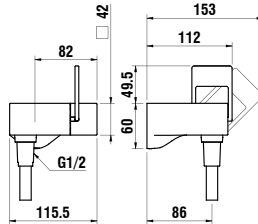

*Einhebel-Unterputz-Duschenmischer für Simibox
1-Point, mit Zubehör*

Colours: .091*

Available from 4th Quarter 2019

*brushed stainless steel (PVD)

Verfügbar ab 4. Quartal 2019

**Edelstahl gebürstet (PVD)*

323226xxx0001