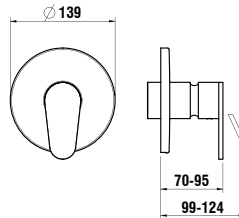

3318560040001

Set for concealed single lever shower mixer,
with one outlet

*Fertigmontageset für Unterputz-Einhebel-
Duschenmischer, mit einem Wasserabgang*

Colours: .004

Available from 4th Quarter 2019

Verfügbar ab 4. Quartal 2019