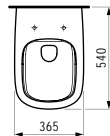

540 x 360 x 265 (430) mm

Colours: .000 .400

Options: .000

891802 PALOMBA COLLECTION

WC seat and cover, removable, with lowering system

WC Sitz mit Deckel, abnehmbar, mit Absenkautomatik

Colours: .000

Options: .000