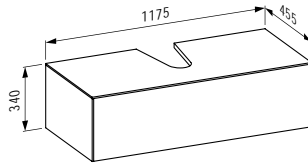

405451

Drawer element, 1 drawer, matching washbasins
816341, 816342, centre cut-out

*Schubladenelement, 1 Schublade, passend zu
Aufsatz-Waschtischen 816341, 816342, Ausschnitt
Mitte*

1175 x 455 x 340 mm

Colours: .040 .041 .042 .140 .141 .142