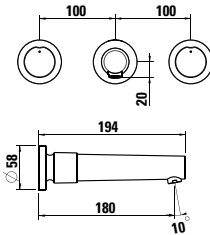

3418510041111

Single lever bidet mixer, projection 110 mm,
fixed spout, with pop-up waste

*Einhebel-Bidetmischer, Ausladung 110 mm,
Festauslauf, mit Ablaufventil*

Colours: .004

Available from 4th Quarter 2019

Verfügbar ab 4. Quartal 2019