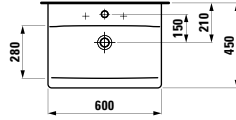

860702

Combipack 600 mm, washbasin ,slim'
with vanity unit with 2 drawers, incl. drawer organizer,
with handle anodized aluminum

*Komplettset 600 mm, Waschtisch ,slim'
mit Waschtischunterbau mit 2 Schubladen,
inkl. Schubladen-Ordnungssystem,
mit Griff Aluminium eloxiert*

600 x 450 x 545 mm

Colours: .260 .261 .262 .263 .266 .999

Options: .104