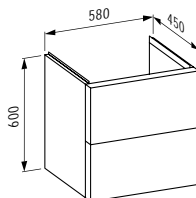

407568

Vanity unit with two drawers,
incl. organiser, for washbasin shelf left 810335

*Waschtischunterbau, 2 Schubladen,
inkl. Schubladen-Ordnungssystem,
passend zu Waschtisch 810335*

580 x 450 x 600 mm

Colours: .640 .641 .642