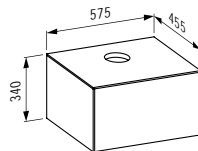

405405

Drawer element, 1 drawer, matching bowl washbasins 812340, 812341, 812342, 812343, centre cut-out incl. drilled tap hole

Schubladenelement, 1 Schublade, passend zu Waschtisch-Schalen 812340, 812341, 812342, 812343, Ausschnitt Mitte inkl. gebohrtes Hahnloch

575 x 455 x 340 mm

Colours: .140 .141 .142