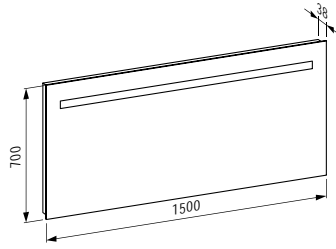

447691 LEELO

Mirror, 1500 mm with integrated horizontal LED lighting, for room switch, aluminium frame, 4000K, IP44

Spiegel, 1500 mm, mit integrierter horizontaler LED-Beleuchtung, für Lichtschalter, Aluminiumrahmen, 4000K, IP44

1500 x 38 x 700 mm

Colours: .144

447692 LEELO

Mirror, 1500 mm with integrated horizontal LED lighting, 1 touch sensor (On/ Off/ Dimmer), aluminium frame, 4000K, IP44

Spiegel, 1500 mm, mit integrierter horizontaler LED-Beleuchtung, 1 Touch Sensorschalter (An/ Aus/ Dimmer), Aluminiumrahmen, 4000K, IP44

1500 x 38 x 700 mm

Colours: .144

447693 LEELO

Mirror, 1500 mm with integrated horizontal LED lighting and ambient light, 3 touch sensors (On-Off/ Dimmer/ Colour temperature change 2700-6000K), aluminium frame, IP44

Spiegel, 1500 mm, mit integrierter horizontaler LED-Beleuchtung und Ambientlicht, 3 Touch Sensorschalter (An-Aus/ Dimmer/ Farbtemperaturwechsel 2700-6000K), Aluminiumrahmen, IP44

1500 x 32 x 700 mm

Colours: .144

447701 LEELO

Mirror, 1800 mm with integrated horizontal LED lighting, for room switch, aluminium frame, 4000K, IP44

Spiegel, 1800 mm, mit integrierter horizontaler LED-Beleuchtung, für Lichtschalter, Aluminiumrahmen, 4000K, IP44

1800 x 38 x 700 mm

Colours: .144