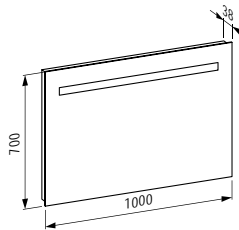

447662 LEELO

Mirror, 1000 mm with integrated horizontal LED lighting, 1 touch sensor (On/ Off/ Dimmer), aluminium frame, 4000K, IP44

Spiegel, 1000 mm, mit integrierter horizontaler LED-Beleuchtung, 1 Touch Sensorschalter (An/ Aus/ Dimmer), Aluminiumrahmen, 4000K, IP44

1000 x 38 x 700 mm

Colours: .144

447663 LEELO

Mirror, 1000 mm with integrated horizontal LED lighting and ambient light, 3 touch sensors (On-Off/ Dimmer/ Colour temperature change 2700-6000K), aluminium frame, IP44

Spiegel, 1000 mm, mit integrierter horizontaler LED-Beleuchtung und Ambientelicht, 3 Touch Sensorschalter (An-Aus/ Dimmer/ Farbtemperaturwechsel 2700-6000K), Aluminiumrahmen, IP44

1000 x 32 x 700 mm

Colours: .144