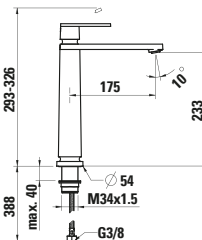

3128530041211

3-hole basin mixer, projection 130 mm, fixed spout, with pop-up waste lever, with pop-up waste

3-Loch Waschtischmischer, Ausladung 130 mm, Festauslauf, mit Ablaufventilhebel, mit Ablaufventil

Colours: .004

Available from 4th Quarter 2019

Verfügbar ab 4. Quartal 2019