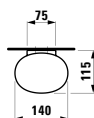

873856

Ceramic soap dish
Keramische Seifenschale
140 x 115 x 35 mm

Colours: .000 .757

Options: .000

Available from 4th Quarter 2019

Verfügbar ab 4. Quartal 2019