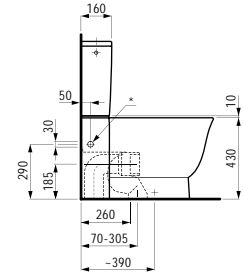

THE NEW CLASSIC

824858

Floorstanding WC, close-coupled, washdown, rimless, outlet horizontal or vertical

Stand-WC für aufgesetzten Spülkasten, Tiefspüler, spülrandlos, Abgang waagrecht oder senkrecht
700 x 370 x 430 mm

Colours: .000 .400 .757

Options: .000 .231 .251

Available from 4th Quarter 2019

Verfügbar ab 4. Quartal 2019

828851

Cistern, rear water inlet (center)

Spülkasten, Wasseranschluss hinten mittig

365 x 150 x 395 mm

Colours: .000 .757

Options: .871

Available from 4th Quarter 2019

Verfügbar ab 4. Quartal 2019

828852

Cistern, side water inlet (left or right)

Spülkasten, Wasseranschluss seitlich (links oder rechts)

365 x 150 x 395 mm

Colours: .000 .757

Options: .872

Available from 4th Quarter 2019

Verfügbar ab 4. Quartal 2019

828853

Cistern, water inlet at bottom left

Spülkasten, Wasseranschluss unten links

365 x 150 x 395 mm

Colours: .000 .757

Options: .873 .843

Available from 4th Quarter 2019

Verfügbar ab 4. Quartal 2019

828855

Cistern, water inlet at bottom right

Spülkasten, Wasseranschluss unten rechts

365 x 150 x 395 mm

Colours: .000 .757

Options: .873

Available from 4th Quarter 2019

Verfügbar ab 4. Quartal 2019

406061

Tall cabinet, 1 door, left hinged, with 1 wooden shelf and 4 glass shelves

Hochschrank, 1 Tür, Scharnier links, mit 1 Holzfachboden und 4 Glasfachböden

320 x 320 x 1600 mm

Colours: .631 .627 .628

406062

Tall cabinet, 1 door, right hinged, with 1 wooden shelf and 4 glass shelves

Hochschrank, 1 Tür, Scharnier rechts, mit 1 Holzfachboden und 4 Glasfachböden

320 x 320 x 1600 mm

Colours: .631 .627 .628