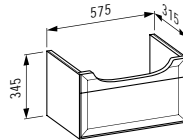

THE NEW CLASSIC

813853

Vanity washbasin

Möbelwaschtisch

600 x 480 x 75 mm

Colours: .000 .400 .757

Options: .104 .108 .109 .136 .158

406031

Vanity unit, 1 drawer,
matches vanity washbasin 813853

*Waschtischunterbau, 1 Schublade,
passend zu Möbelwaschtisch 813853*

575 x 315 x 345 mm

Colours: .631 .627 .628

406032

Vanity unit, 2 drawers,
matches vanity washbasin 813853

*Waschtischunterbau, 2 Schubladen,
passend zu Möbelwaschtisch 813853*

575 x 315 x 675 mm

Colours: .631 .627 .628

813855

Vanity washbasin

Möbelwaschtisch

800 x 480 x 75 mm

Colours: .000 .400 .757

Options: .104 .108 .109 .136 .158