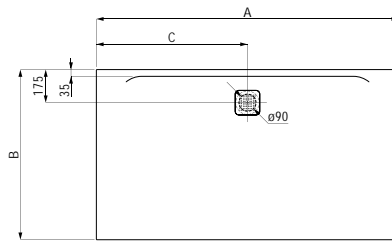

Shower tray, made of Marbond composite material, super flat, rectangular, outlet at long side

Duschwanne, aus Verbundwerkstoff Marbond, superflach, rechteckig, Ablauf an langer Seite

Colours: .000 .077 .078

Options: .000

Also suitable for flush installation

Auch für flächenbündigen Einbau geeignet

	A / mm	B / mm	C / mm	D / mm
215954	1400	700	700	30
210953	1400	800	700	30
210959	1400	900	700	30
211954	1400	1000	700	30
213956	1600	700	800	32
213957	1600	750	800	32
210954	1600	800	800	32
211950	1600	900	800	33
211955	1600	1000	800	33
214956	1800	700	900	33
214958	1800	750	900	33
210955	1800	800	900	33
211951	1800	900	900	34
211956	1800	1000	900	34
215953	2000	900	1000	36
211957	2000	1000	1000	36

212950

Shower tray, made of Marbond composite material, super flat, made-to-measure

Duschwanne, aus Verbundwerkstoff Marbond, superflach, auf Maß gefertigt

750 - 2000 x 700 - 1000 x 29 - 46 mm

Colours: .000 .077 .078

Options: .000