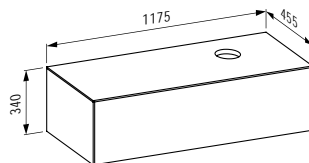

405423

Drawer element, 1 drawer, matching bowl washbasins 812340, 812341, 812342, 812343, cut-out right

Schubladenelement, 1 Schublade, passend zu Waschtisch-Schalen 812340, 812341, 812342, 812343, Ausschnitt rechts

1175 x 455 x 340 mm

Colours: .040 .041 .042 .140 .141 .142