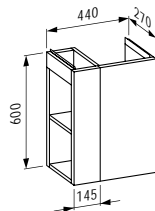

407518

Vanity unit with one glas shelf, door hinge right, open shelf left for handwashbasin tap bank right 815334

Waschtischunterbau, 1 Tür, Regal seitlich offen, Scharnier rechts passend zu Handwaschbecken 815334

440 x 270 x 600 mm

Colours: .640 .641 .642