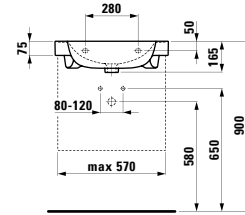

THE NEW CLASSIC

813853

Vanity washbasin

Möbelwaschtisch

600 x 480 x 75 mm

Colours: .000 .400 .757

Options: .104 .108 .109 .136 .158

406031

Vanity unit, 1 drawer,
matches vanity washbasin 813853

*Waschtischunterbau, 1 Schublade,
passend zu Möbelwaschtisch 813853*

575 x 315 x 345 mm

Colours: .631 .627 .628

406032

Vanity unit, 2 drawers,
matches vanity washbasin 813853

*Waschtischunterbau, 2 Schubladen,
passend zu Möbelwaschtisch 813853*

575 x 315 x 675 mm

Colours: .631 .627 .628

813855

Vanity washbasin

Möbelwaschtisch

800 x 480 x 75 mm

Colours: .000 .400 .757

Options: .104 .108 .109 .136 .158