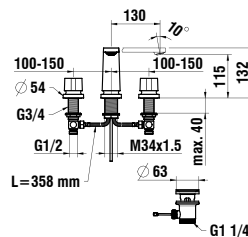

3128530041201

3-hole basin mixer, projection 130 mm, fixed spout, without pop-up waste valve

3-Loch Waschtischmischer, Ausladung 130 mm, Festauslauf, ohne Ablaufventil

Colours: .004

Available from 4th Quarter 2019

Verfügbar ab 4. Quartal 2019