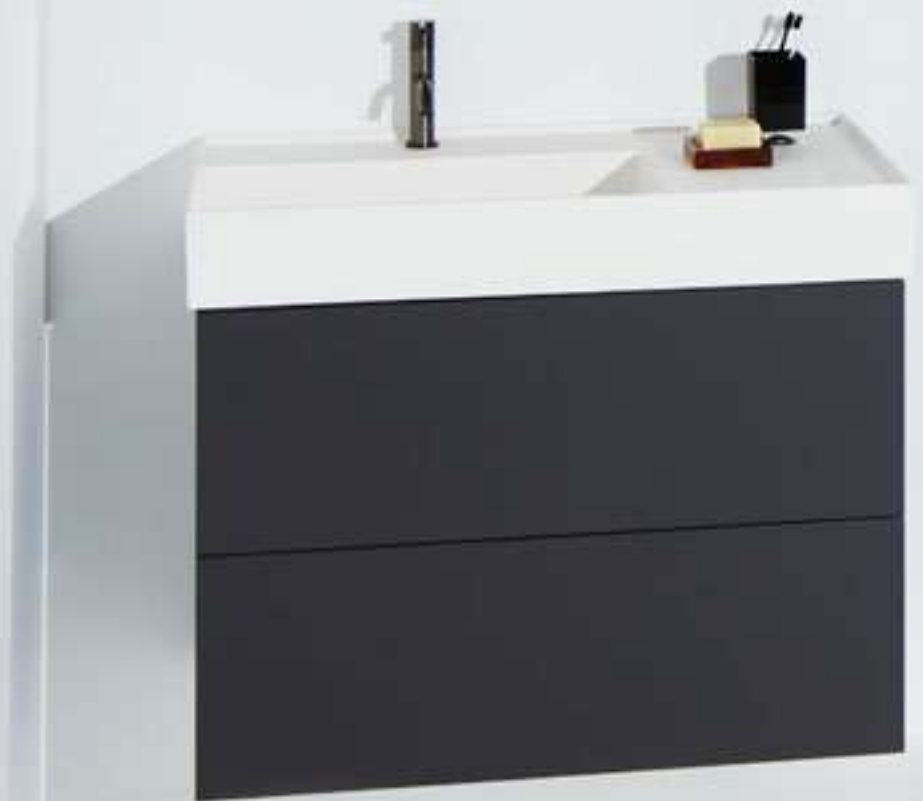

KARTELL
BY LAUFEN
Design by
Ludovica+Roberto
Palomba

KARTELL BY LAUFEN washbasin 90; vanity unit; tall cabinet; mirror 'All Saints'; wall-hung WC 'rimless'; shelf 'Sound Rack'; faucet LIS flush plate

KARTELL BY LAUFEN Waschtisch 90; Waschtischunterbau; Hochschrank; Spiegel 'All Saints'; Wand-WC 'spülrandlos'; Regal 'Sound Rack'; Armatur LIS Drückerplatte