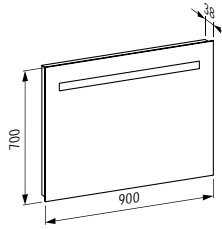

447651 LEELO

Mirror, 900 mm with integrated horizontal LED lighting, for room switch, aluminium frame, 4000K, IP44

Spiegel, 900 mm, mit integrierter horizontaler LED-Beleuchtung, für Lichtschalter, Aluminiumrahmen, 4000K, IP44

900 x 38 x 700 mm

Colours: .144

447652 LEELO

Mirror, 900 mm with integrated horizontal LED lighting, 1 touch sensor (On/ Off/ Dimmer), aluminium frame, 4000K, IP44

Spiegel, 900 mm, mit integrierter horizontaler LED-Beleuchtung, 1 Touch Sensorschalter (An/ Aus/ Dimmer), Aluminiumrahmen, 4000K, IP44

900 x 38 x 700 mm

Colours: .144

447653 LEELO

Mirror, 900 mm with integrated horizontal LED lighting and ambient light, 3 touch sensors (On-Off/ Dimmer/ Colour temperature change 2700-6000K), aluminium frame, IP44

Spiegel, 900 mm, mit integrierter horizontaler LED-Beleuchtung und Ambientelicht, 3 Touch Sensorschalter (An-Aus/ Dimmer/ Farbtemperaturwechsel 2700-6000K), Aluminiumrahmen, IP44

900 x 32 x 700 mm

Colours: .144

447661 LEELO

Mirror, 1000 mm with integrated horizontal LED lighting, for room switch, aluminium frame, 4000K, IP44

Spiegel, 1000 mm, mit integrierter horizontaler LED-Beleuchtung, für Lichtschalter, Aluminiumrahmen, 4000K, IP44

1000 x 38 x 700 mm

Colours: .144