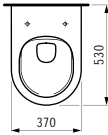

820851

Wall-hung WC, washdown, rimless
Wand-WC, Tiefspüler, spülrandlos
530 x 370 x 430 mm

Colours: .000 .400 .757

Options: .000