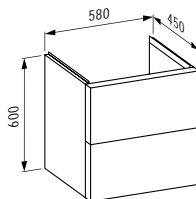

407569

Vanity unit with two drawers, incl. organiser,
for washbasin 810333, 810338, 810339, 813332

*Waschtischunterbau, 2 Schubladen,
inkl. Schubladen-Ordnungssystem, passend zu
Waschtischen 810333, 810338, 810339, 813332*

580 x 450 x 600 mm

Colours: .640 .641 .642