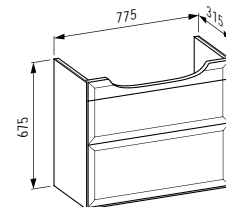

800 x 480 x 75 mm

Colours: .000 .400 .757

Options: .104 .108 .109 .136 .158

406041

Vanity unit, 1 drawer,
matches vanity washbasin 813855

*Waschtischunterbau, 1 Schublade,
passend zu Möbelwaschtisch 813855*