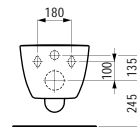

540 x 360 x 265 (430) mm

Colours: .000 .400

Options: .000

891802 PALOMBA COLLECTION

WC seat and cover, removable, with lowering system

WC Sitz mit Deckel, abnehmbar, mit Absenkautomatik

Colours: .000

Options: .000