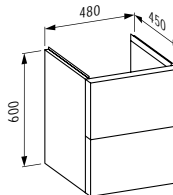

407509

Vanity unit with two drawers,
incl. organiser, for washbasin 810332

*Waschtischunterbau, 2 Schubladen,
inkl. Schubladen-Ordnungssystem,
passend zu Waschtisch 810330*

480 x 450 x 600 mm

Colours: .640 .641 .642