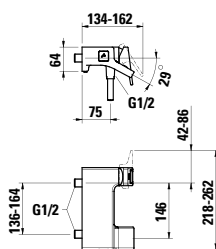

3213970041311

Wall-mounted single lever bath mixer, with diverter, with accessories

Aufputz-Einhebel-Bademischer, mit Umsteller, mit Zubehör

Colours: .004

Available from 1st Quarter 2020

Verfügbar ab 1. Quartal 2020

3213970044001

Wall-mounted single lever bath mixer, with diverter, without accessories

Aufputz-Einhebel-Bademischer, mit Umsteller, ohne Zubehör

Colours: .004

Available from 1st Quarter 2020

Verfügbar ab 1. Quartal 2020

3313970041311

Wall-mounted single lever shower mixer, with one outlet, with accessories

Aufputz-Einhebel-Duschenmischer, mit einem Wasserabgang, mit Zubehör

Colours: .004

Available from 1st Quarter 2020

Verfügbar ab 1. Quartal 2020