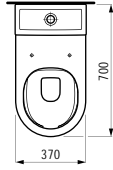

THE NEW CLASSIC

824858

Floorstanding WC, close-coupled, washdown, rimless, outlet horizontal or vertical

Stand-WC für aufgesetzten Spülkasten, Tiefspüler, spülrandlos, Abgang waagrecht oder senkrecht
700 x 370 x 430 mm

Colours: .000 .400 .757

Options: .000 .231 .251

Available from 4th Quarter 2019

Verfügbar ab 4. Quartal 2019