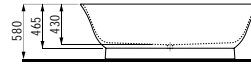

220852

Freestanding bathtub,
made of solid surface material Sentec
*Freistehende Badewanne,
aus Mineralgusswerkstoff Sentec*
1900 x 900 x 580 mm

Colours: .000

Options: .000