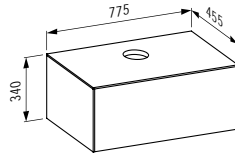

405411

Drawer element, 1 drawer, matching bowl washbasins 812340, 812341, 812342, 812343, centre cut-out

Schubladenelement, 1 Schublade, passend zu Waschtisch-Schalen 812340, 812341, 812342, 812343, Ausschnitt Mitte

775 x 455 x 340 mm

Colours: .040 .041 .042 .140 .141 .142