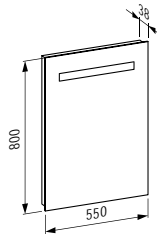

447622 LEELO

Mirror, 550 mm with integrated horizontal LED lighting, 1 touch sensor (On/ Off/ Dimmer), aluminium frame, 4000K, IP44

Spiegel, 550 mm, mit integrierter horizontaler LED-Beleuchtung, 1 Touch Sensorschalter (An/ Aus/ Dimmer), Aluminiumrahmen, 4000K, IP44

550 x 38 x 800 mm

Colours: .144

447623 LEELO

Mirror, 550 mm with integrated horizontal LED lighting and ambient light, 3 touch sensors (On-Off/ Dimmer/ Colour temperature change 2700-6000K), aluminium frame, IP44

Spiegel, 550 mm, mit integrierter horizontaler LED-Beleuchtung und Ambientelicht, 3 Touch Sensorschalter (An-Aus/ Dimmer/ Farbtemperaturwechsel 2700-6000K), Aluminiumrahmen, IP44

550 x 32 x 800 mm

Colours: .144