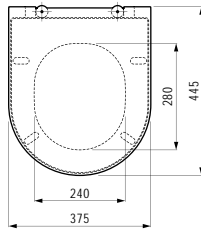

891333

WC seat and cover, removable, with lowering system, with round seat shape (Replacement for 891331)

Sitz mit Deckel, abnehmbar, mit Absenkautomatik, mit gerundeter Sitzgeometrie (Ersatz für 891331)

Colours: .000 .020 .757 .759

Options: .000