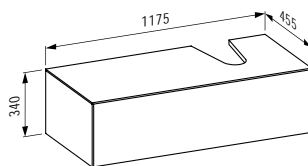

405453

Drawer element, 1 drawer, matching washbasins
816341, 816342, cut-out left / right

*Schubladenelement, 1 Schublade,
passend zu Aufsatz-Waschtischen 816341, 816342,
Ausschnitt links / rechts*

1175 x 455 x 340 mm

Colours: .040 .041 .042 .140 .141 .142