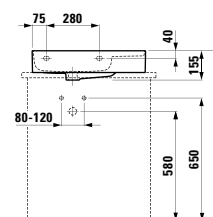

815285 ●/○

Washbasin ,compact', with semi-wet area right
Waschtisch ,compact', mit Halbnasszone rechts
600 x 315 x 115 mm

Colours: .000 .400 .757

Options: .104 .109

Available from 3rd Quarter 2019

Verfügbar ab 3. Quartal 2019

402552 BASE

Vanity unit, 2 doors
Waschtischunterbau, 2 Türen
585 x 290 x 525 mm

Colours: .260 .261 .262 .263 M01 M36 .999

Available from 3rd Quarter 2019

Verfügbar ab 3. Quartal 2019

381282

Towel holder
Handtuchhalter

Colours: .004

Available from 3rd Quarter 2019

Verfügbar ab 3. Quartal 2019

817285 ●/○

Washbasin, undersurface ground ,compact',
with semi-wet area right

*Aufsatz-Waschtisch ,compact',
mit Halbnasszone rechts*

600 x 315 x 115 mm

Colours: .000 .400 .757

Options: .104 .109

Available from 3rd Quarter 2019

Verfügbar ab 3. Quartal 2019

815288 ●/○

Washbasin, with semi-wet area and tap bank
Waschtisch, mit Halbnasszone bzw. Hahnlochbank

530 x 400 x 115 mm

Colours: .000 .400 .757

Options: .106 .109

Available from 3rd Quarter 2019

Verfügbar ab 3. Quartal 2019

381285

Towel holder
Handtuchhalter

Colours: .004

Available from 3rd Quarter 2019

Verfügbar ab 3. Quartal 2019

816288 ●/○

Washbasin, undersurface ground,
with semi-wet area and tap bank

*Aufsatz-Waschtisch,
mit Halbnasszone bzw. Hahnlochbank*

530 x 400 x 115 mm

Colours: .000 .400 .757

Options: .106 .109

Available from 3rd Quarter 2019

Verfügbar ab 3. Quartal 2019