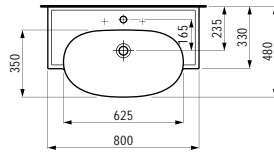

800 x 480 x 75 mm

Colours: .000 .400 .757

Options: .104 .108 .109 .136 .158

406041

Vanity unit, 1 drawer,
matches vanity washbasin 813855

*Waschtischunterbau, 1 Schublade,
passend zu Möbelwaschtisch 813855*