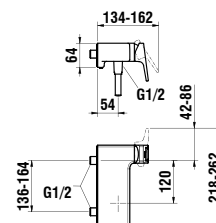

3313970044001

Wall-mounted single lever shower mixer, with one outlet, without accessories

Aufputz-Einhebel-Duschenmischer, mit einem Wasserabgang, ohne Zubehör

Colours: .004

Available from 1st Quarter 2020

Verfügbar ab 1. Quartal 2020

3233960040001

Twin handled set for concealed thermostatic bath/shower mixer, with 2-way dimmer

2-Griff-Fertigmontageset für thermostatischen Unterputz-Bade-/Duschenmischer, mit 2-Wege-Dimmer

Colours: .004

Available from 3rd Quarter 2019

Verfügbar ab 3. Quartal 2019