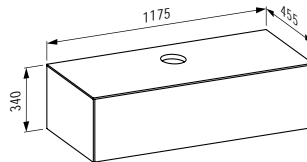

405425

Drawer element, 1 drawer, matching bowl washbasins 812340, 812341, 812342, 812343, centre cut-out incl. drilled tap hole

Schubladenelement, 1 Schublade, passend zu Waschtisch-Schalen 812340, 812341, 812342, 812343, Ausschnitt Mitte inkl. gebohrtes Hahnloch

1175 x 455 x 340 mm

Colours: .140 .141 .142