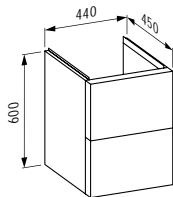

KARTELL BY LAUFEN

407508

Vanity unit with two drawers,
incl. organiser, for handwashbasin 815331

*Waschtischunterbau, 2 Schubladen,
inkl. Schubladen-Ordnungssystem,
passend zu Handwaschbecken 815329*

440 x 450 x 600 mm

Colours: .640 .641 .642