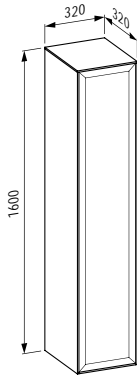

406074

Set of adjustable feet

Stellfuß-Set

60 x 60 x 165 mm

Colours: .631 .170

Available from 3rd Quarter 2019

Verfügbar ab 3. Quartal 2019