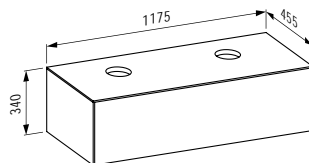

405424

Drawer element, 1 drawer, matching bowl washbasins 812340, 812341, 812342, 812343, cut-outs left and right

Schubladenelement, 1 Schublade, passend zu Waschtisch-Schalen 812340, 812341, 812342, 812343, Ausschnitt links und rechts

1175 x 455 x 340 mm

Colours: .040 .041 .042 .140 .141 .142