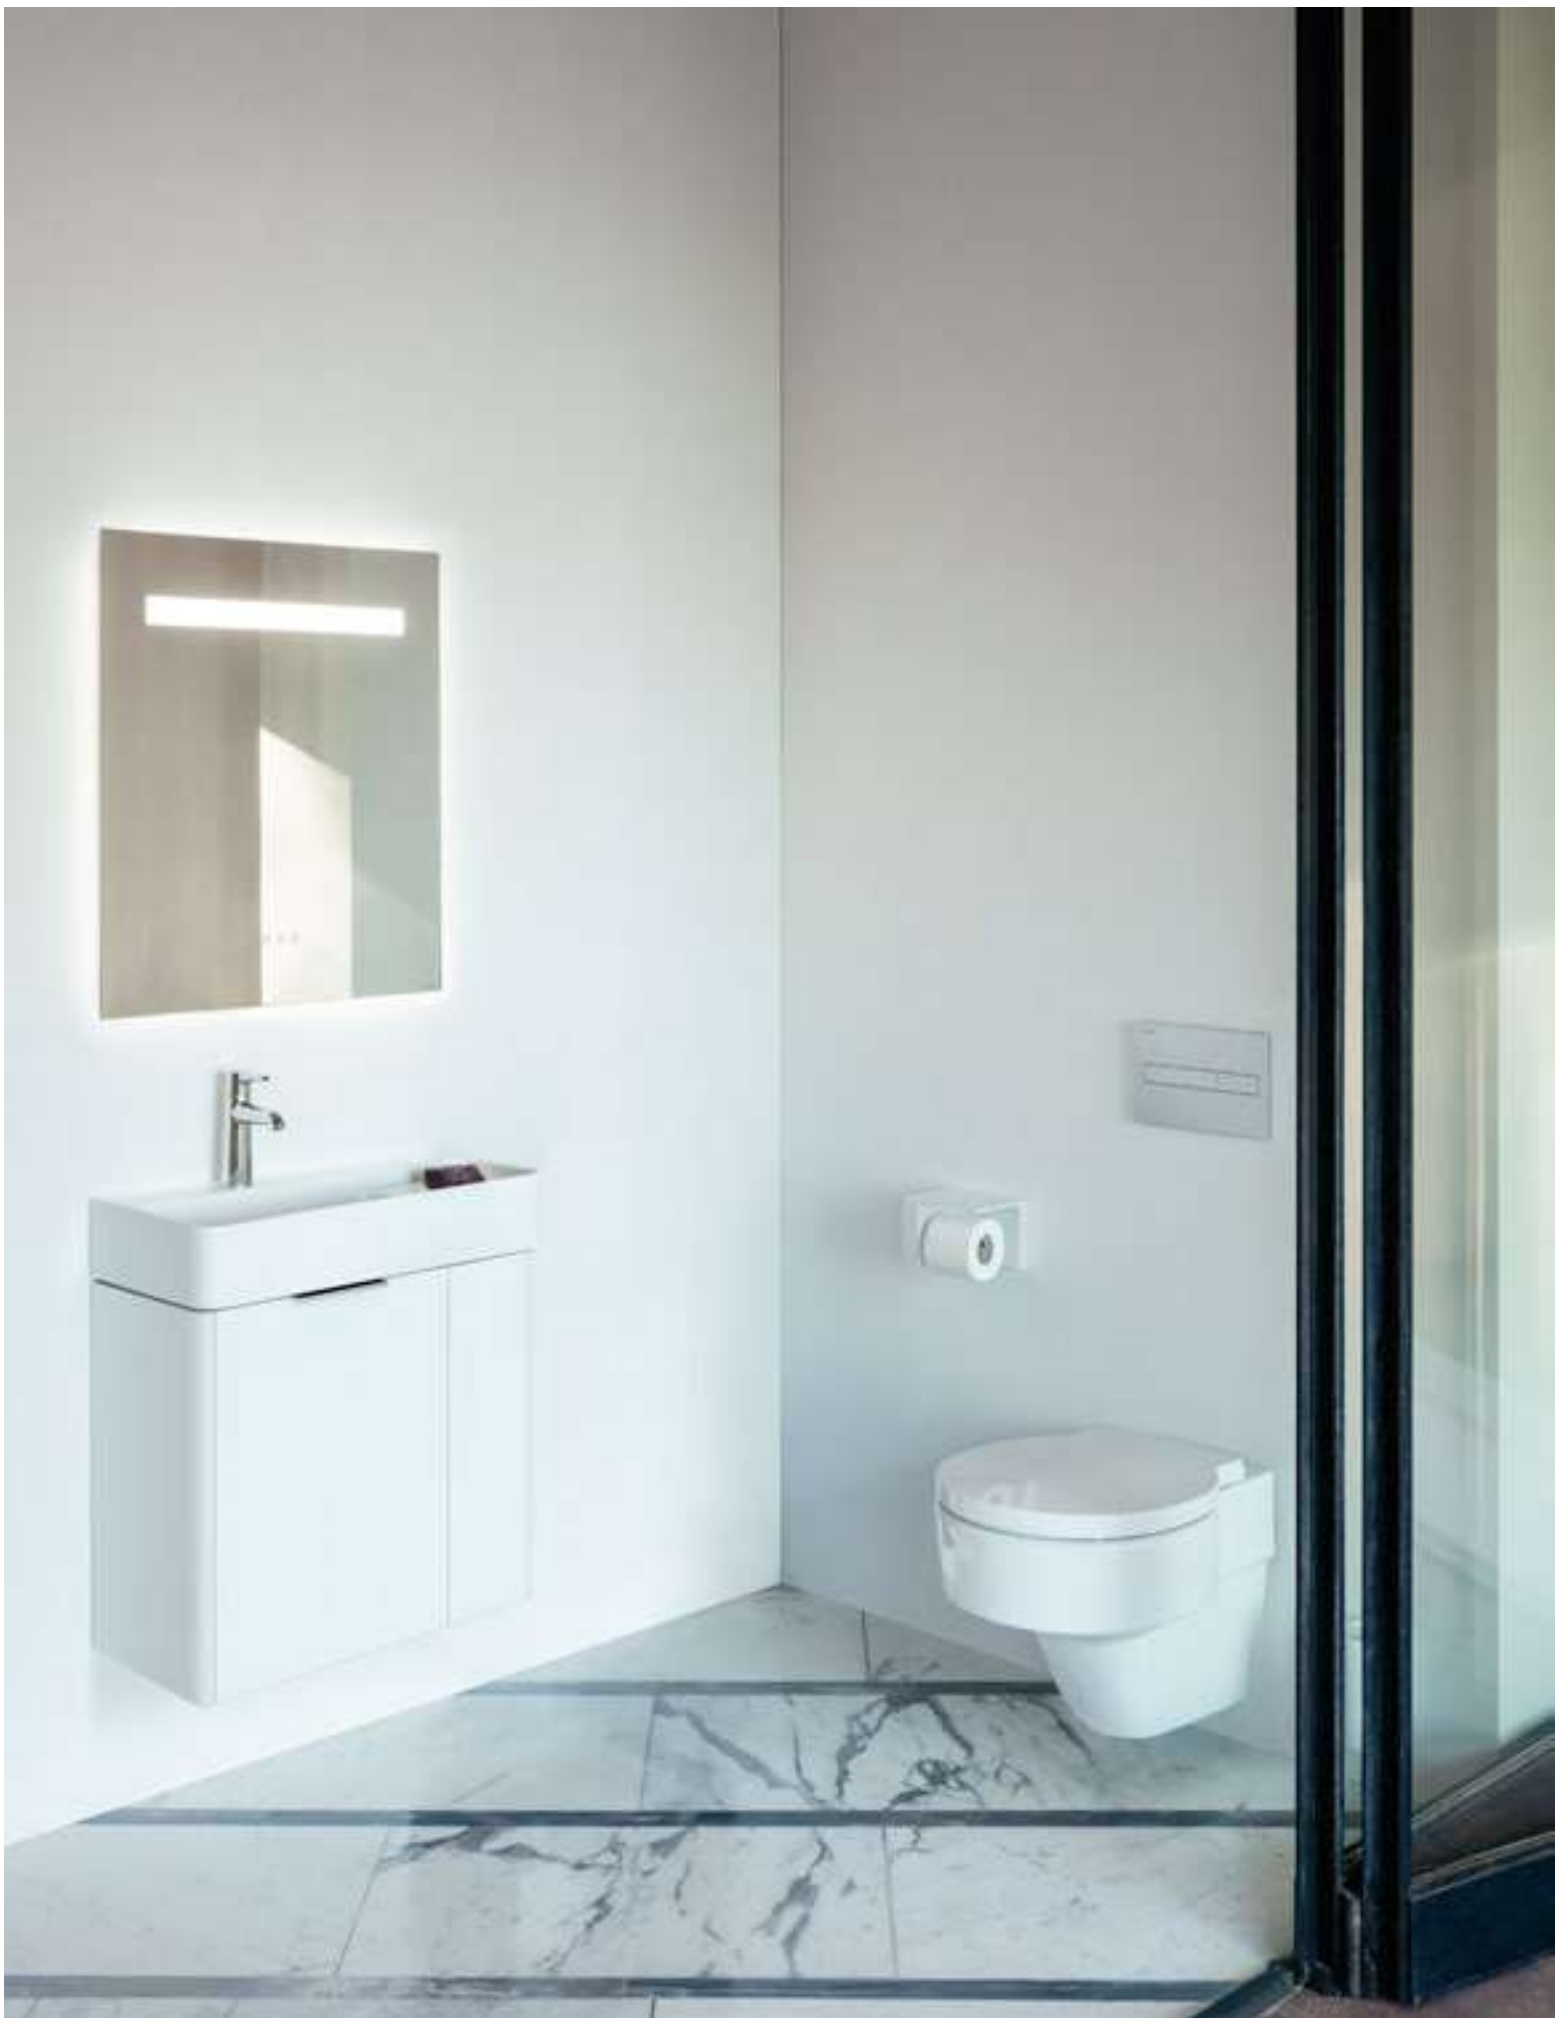

VAL Handwaschbecken 55 rund; Einhebel Waschtischmischer; Handtuchhalter; rimless Wand-WC; keramischer Papierrollenhalter; keramische WC-Bürstengarnitur
 LEELO Spiegel LIS Drückerplatte KARTELL BY LAUFEN Hocker 'Max Beam'